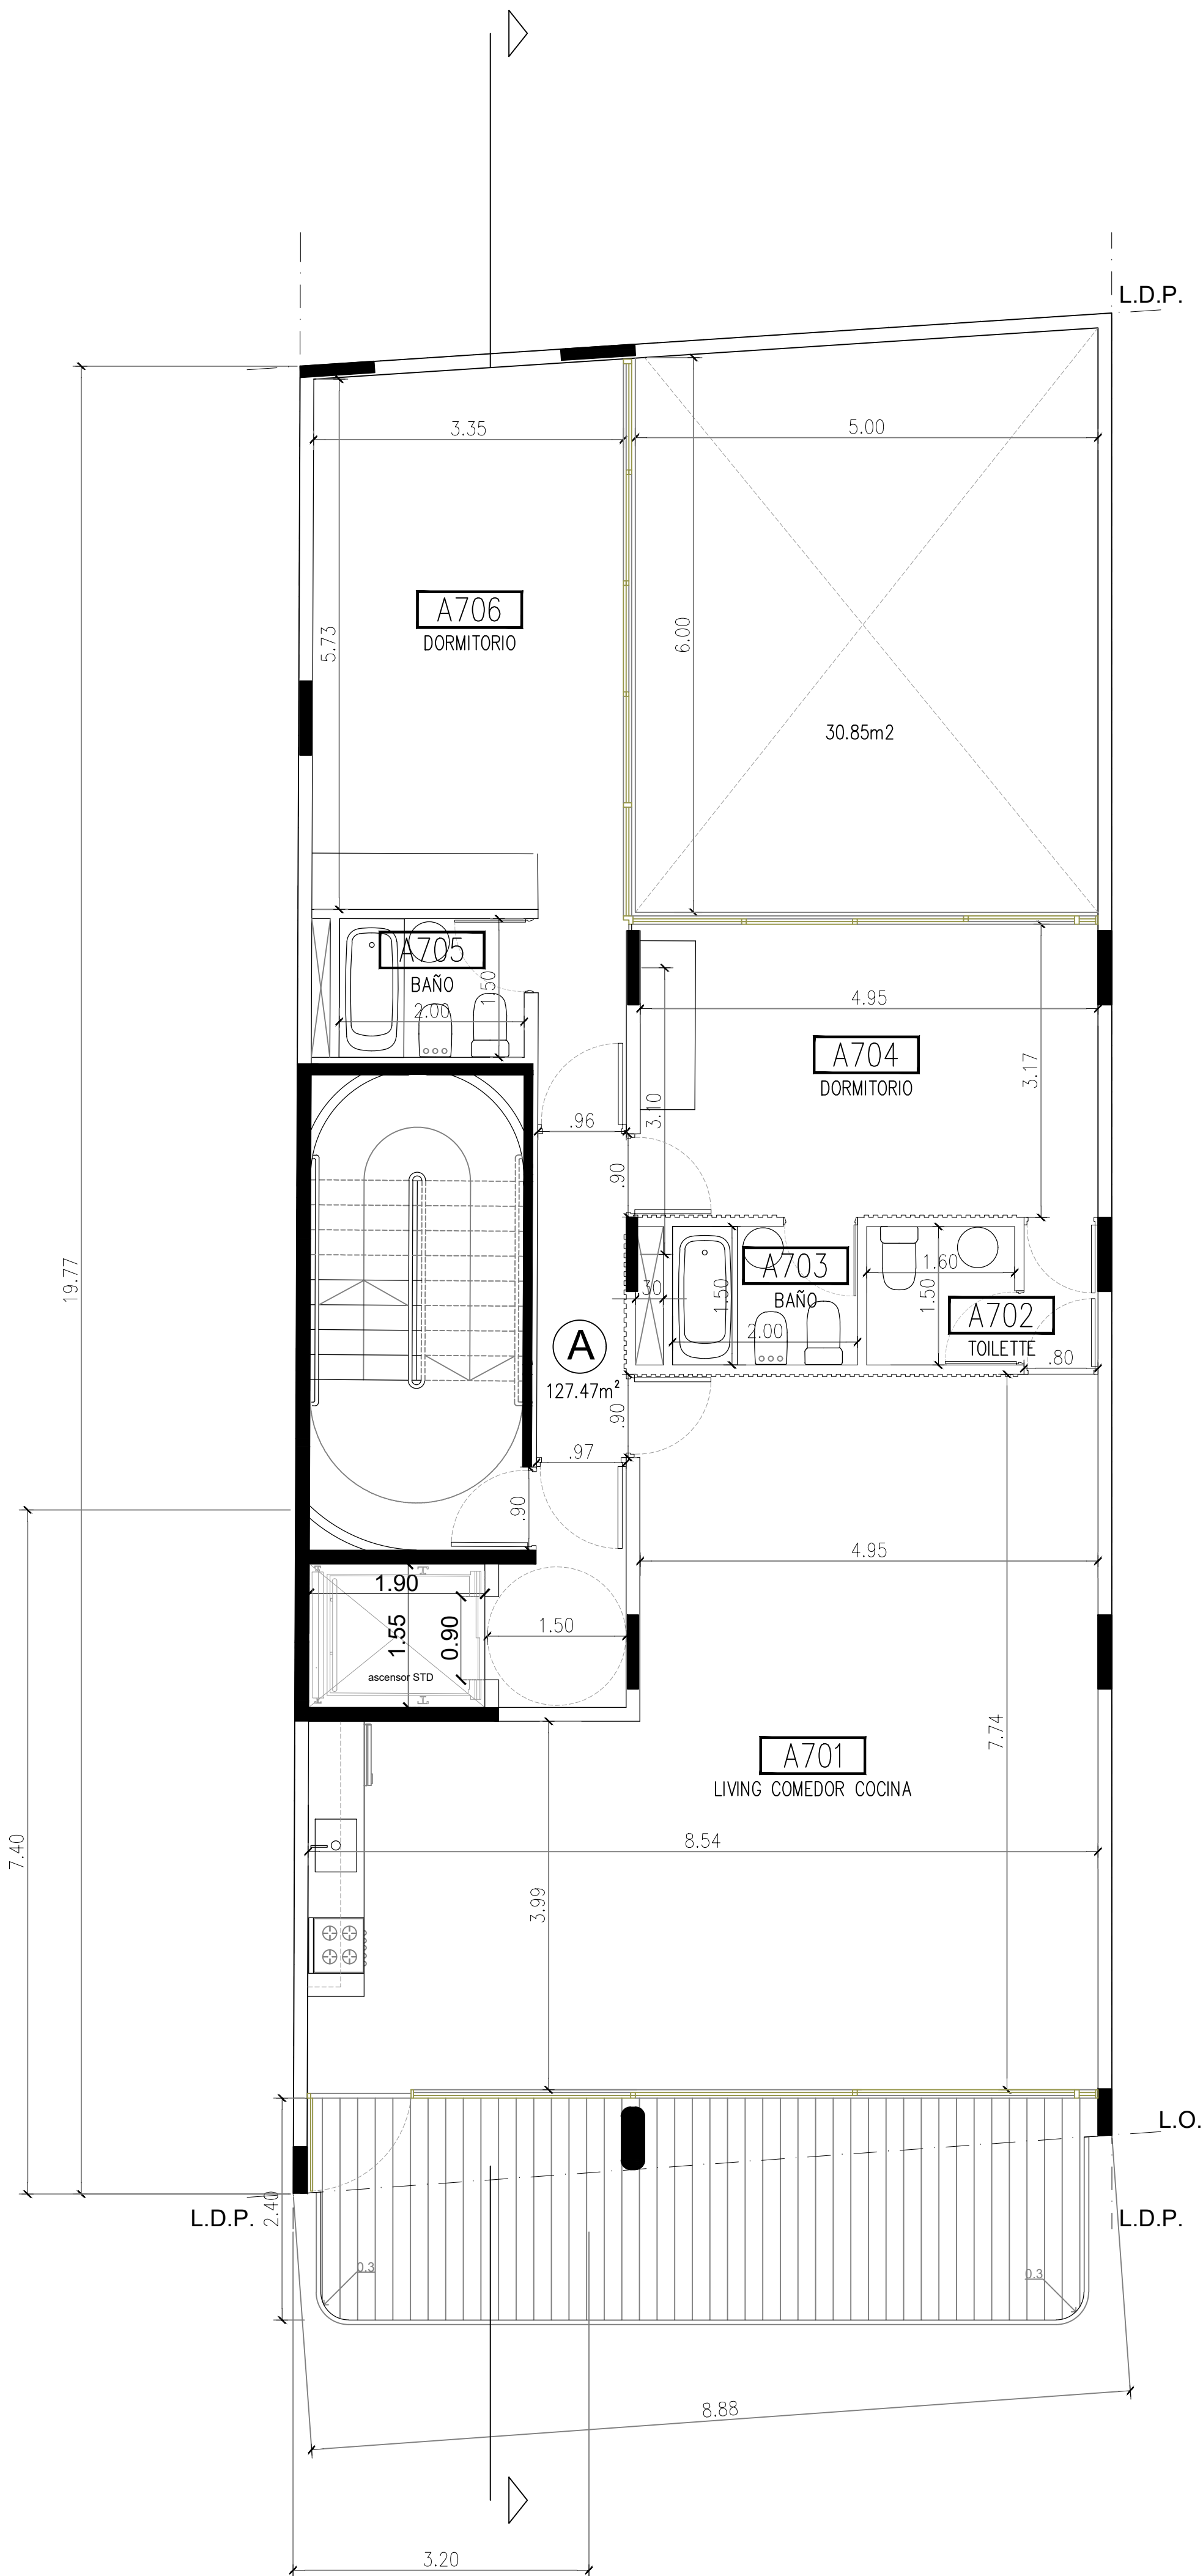

O B R A		
Caballito Yerbal 1500		
>lone lighthouse<		
ara@lhouse.com.ar TEL +541152755053 Argentina		
<table border="1"> <tr> <td>REV.</td> <td>DETALLE</td> <td>REVISO</td> </tr> <tr> <td>00</td> <td></td> <td></td> </tr> </table>		
Modificacion		
ARQUITECTURA Planta 7° Piso		
Fecha:	Escala:	1-50
PLANO N°	REV.	
AR 07	00	
Archivo: YERBAL 1508_Arquitectura.dwg