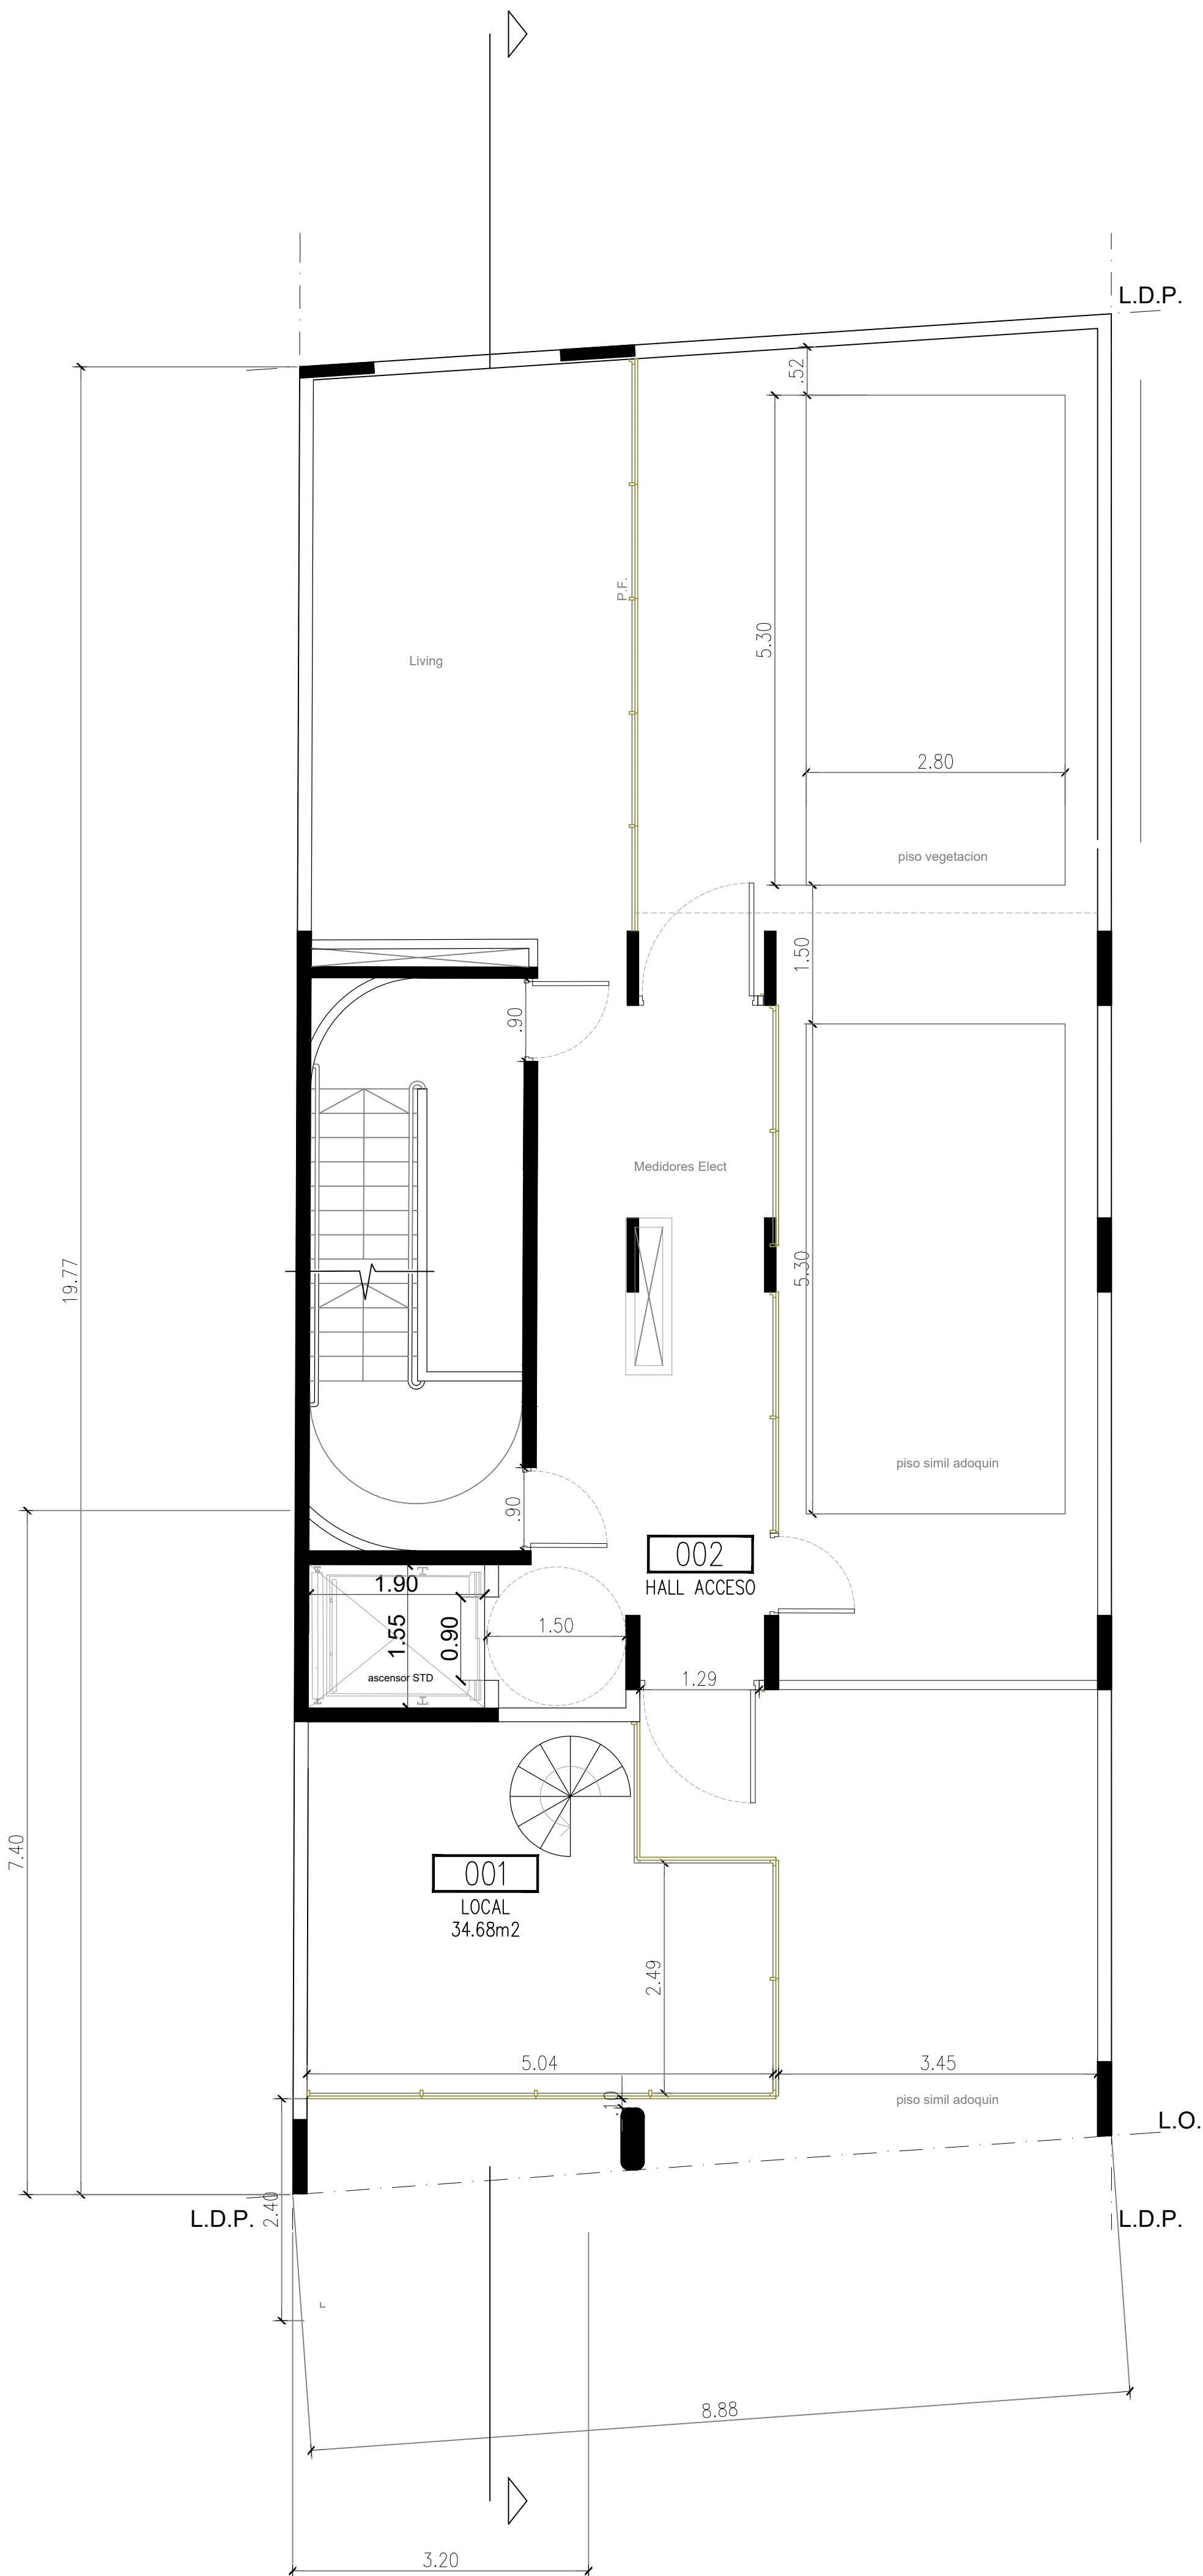

O B R A		
Caballito Yermal 1500		
>lone lighthouse<		
ara@lhouse.com.ar TEL +541152755053 Argentina		
▲ ▲ ▲ ▲ ▲ ▲ ▲ ▲ ▲	REV.	DETALLE REVISO
Modificacion		
ARQUITECTURA Planta Subsuelo		
Fecha:	Escala:	1-50
PLANO N° AR -01	REV. 00	
Archivo: YERBAL 1508_Arquitectura.dwg		

O B R A		
Caballito Yermal 1500		
>lone lighthouse<		
ara@lhouse.com.ar TEL +541152755053 Argentina		
	Modificacion	
ARQUITECTURA Planta Baja		
Fecha:	Escala:	1-50
PLANO N°	AR 00	REV. 00
Archivo: YERBAL 1508_Arquitectura.dwg		