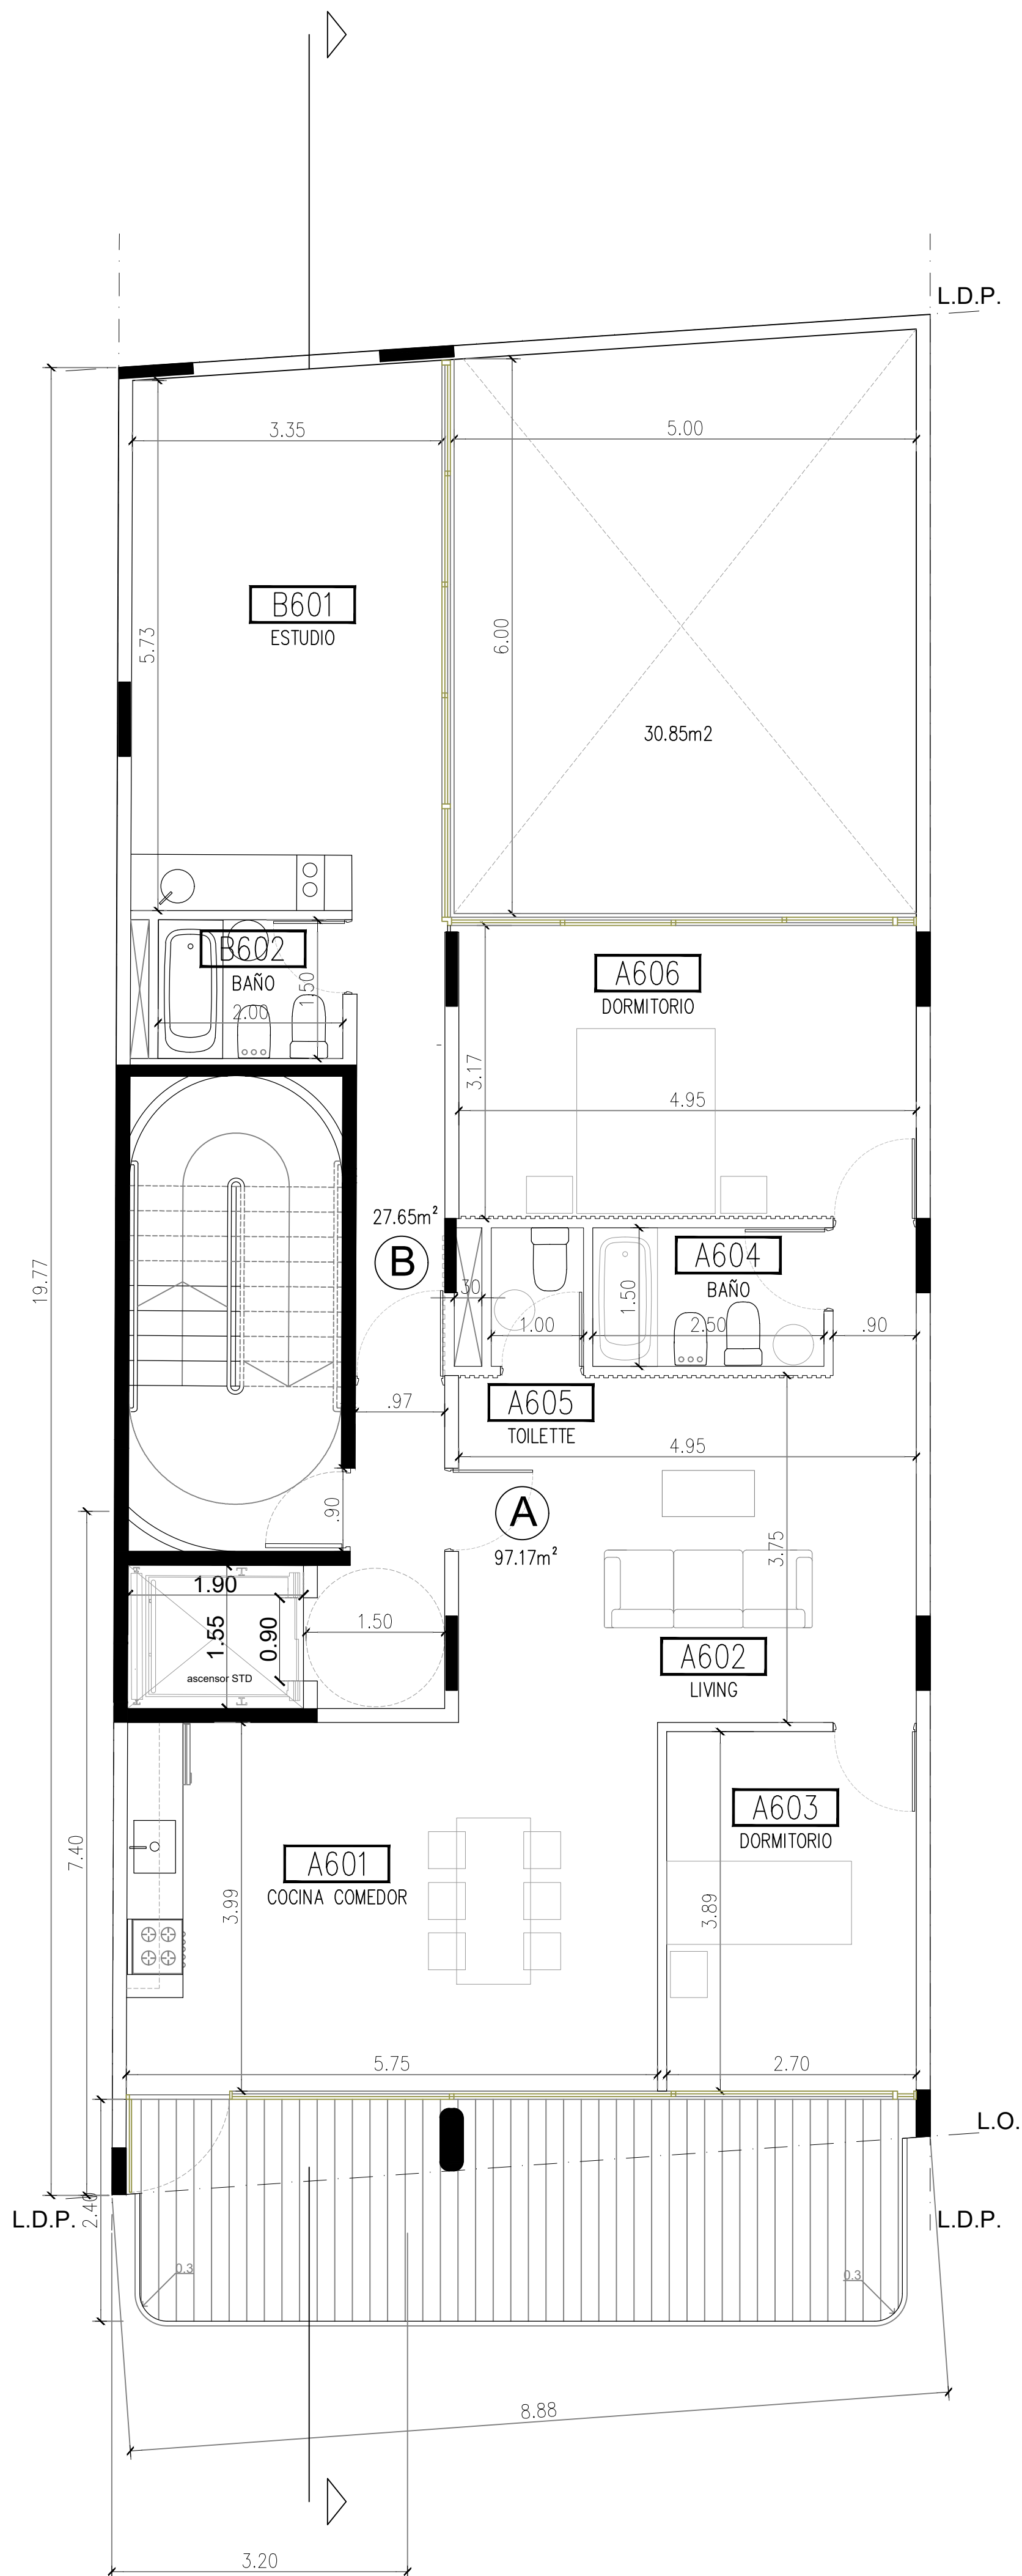

O B R A		
Caballito Yerbal 1500		
>lone lighthouse<		
arq@lhouse.com.ar TEL +541152755053 Argentina		
	REV.	DETALLE REVISO
Modificacion		
ARQUITECTURA Planta 6° Piso		
Fecha:		Escala: 1-50
PLANO N° AR 06		REV. 00
Archivo: YERBAL 1508_Arquitectura.dwg