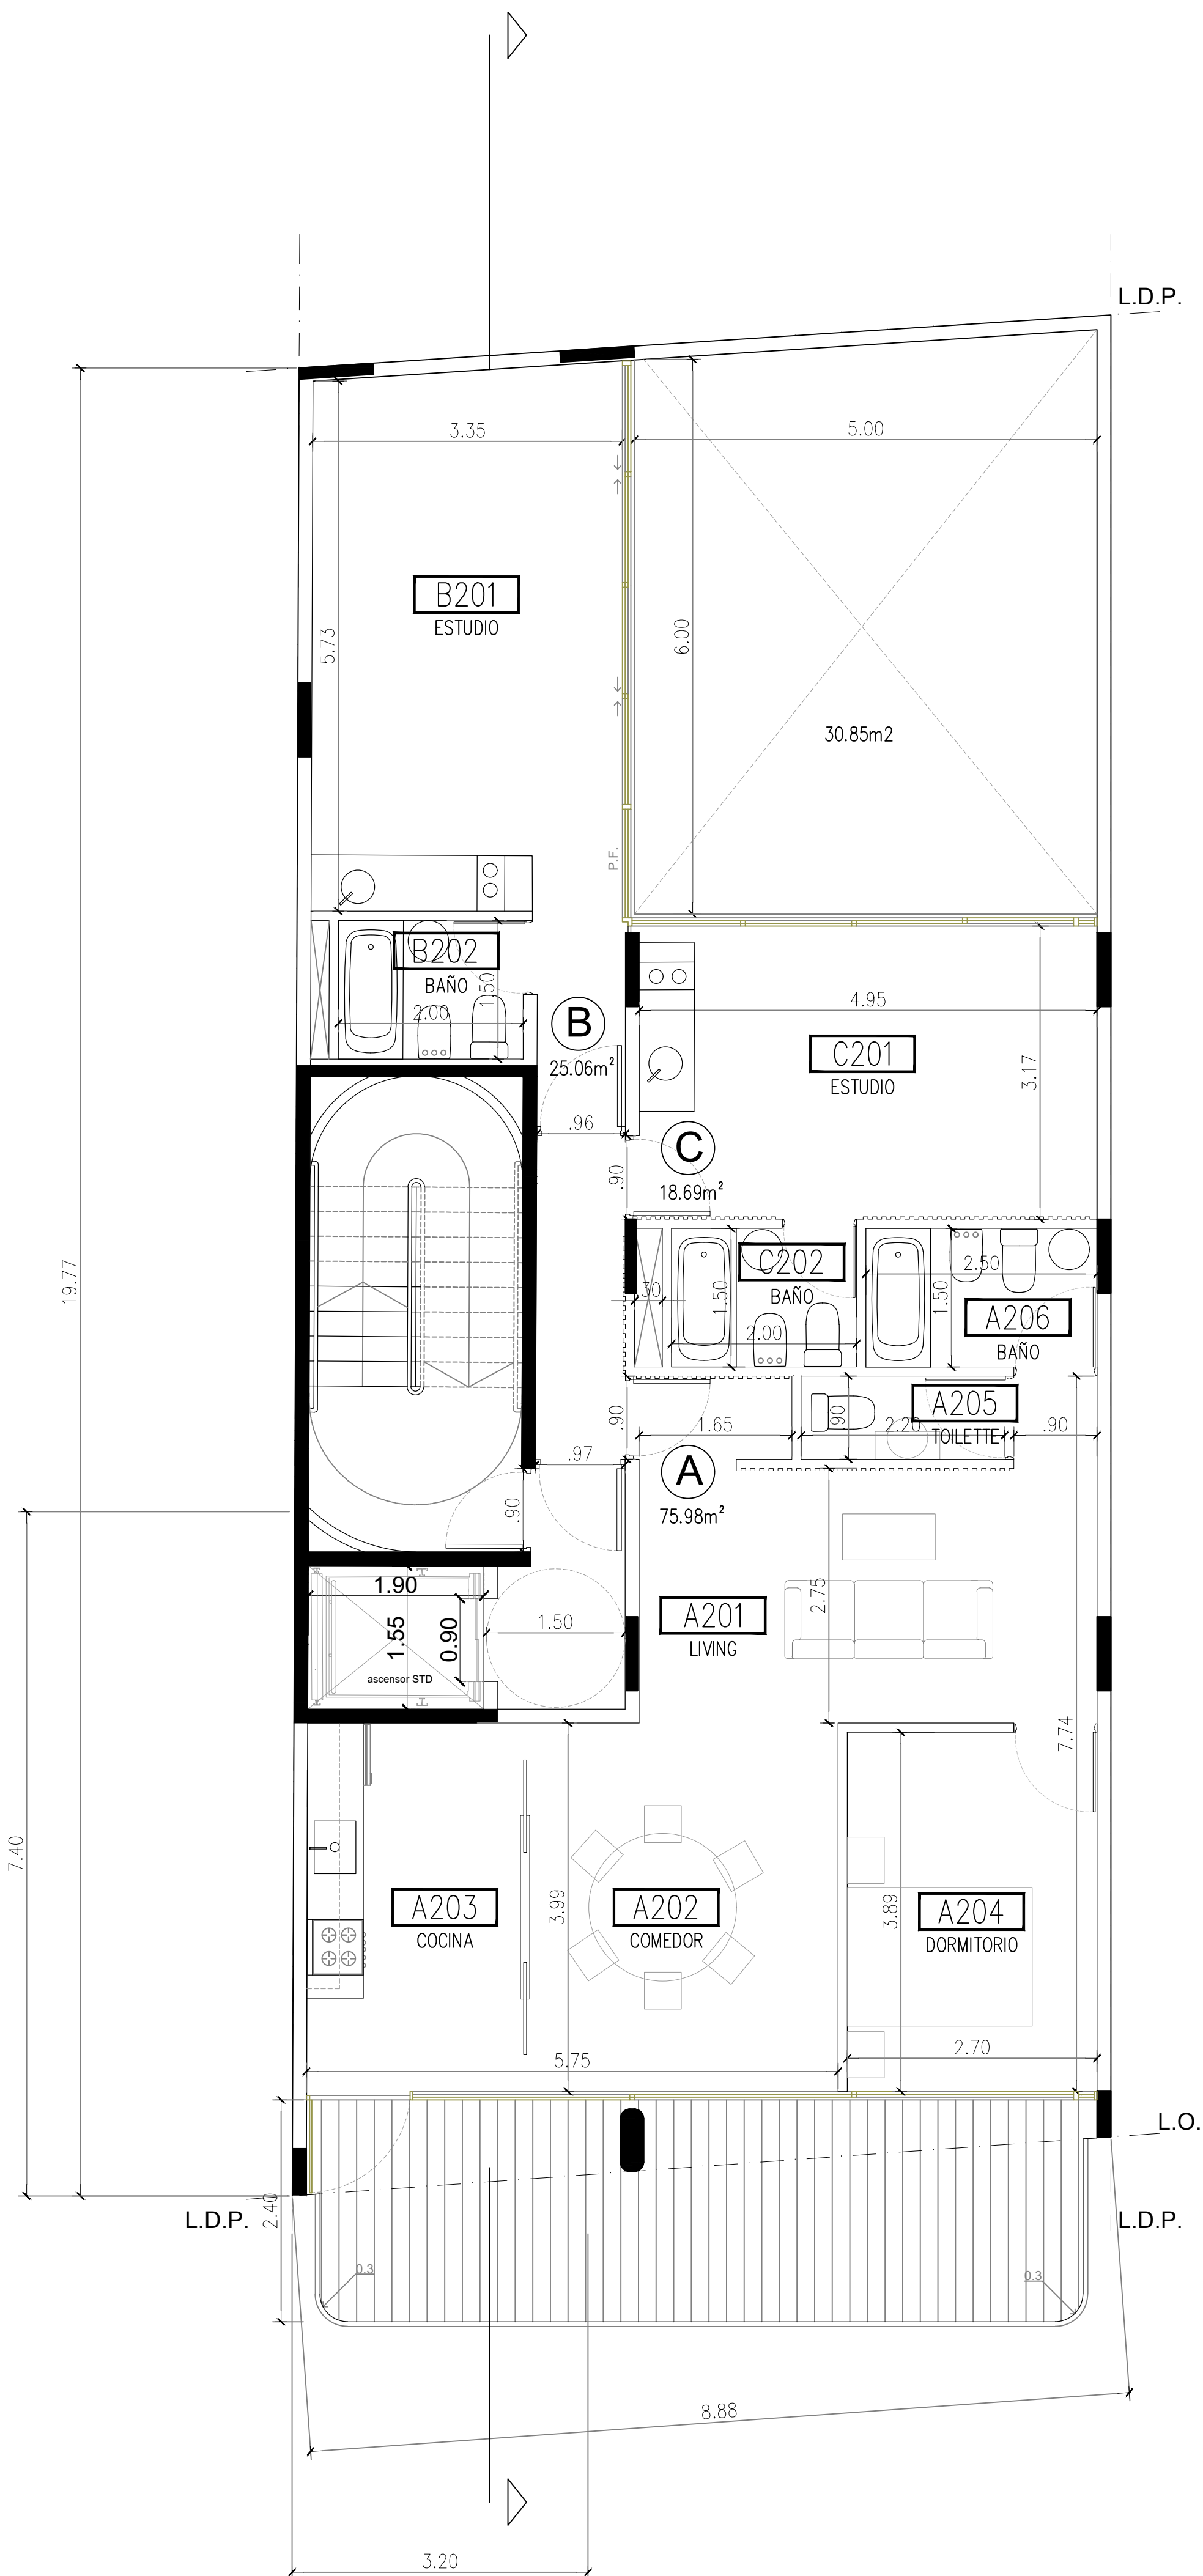

O B R A		
Caballito Yerbal 1500		
>lone lighthouse<		
ara@lhouse.com.ar TEL +541152755053 Argentina		
▲		
▲		
▲		
▲		
▲		
▲		
▲		
▲		
00	EMISION	REVISO
REV.	DETALLE	REVISO
Modificacion		
ARQUITECTURA Planta 2° Piso		
Fecha:	Escala:	1-50
PLANO N°		REV.
AR 02		00
Archivo: YERBAL 1508_Arquitectura.dwg