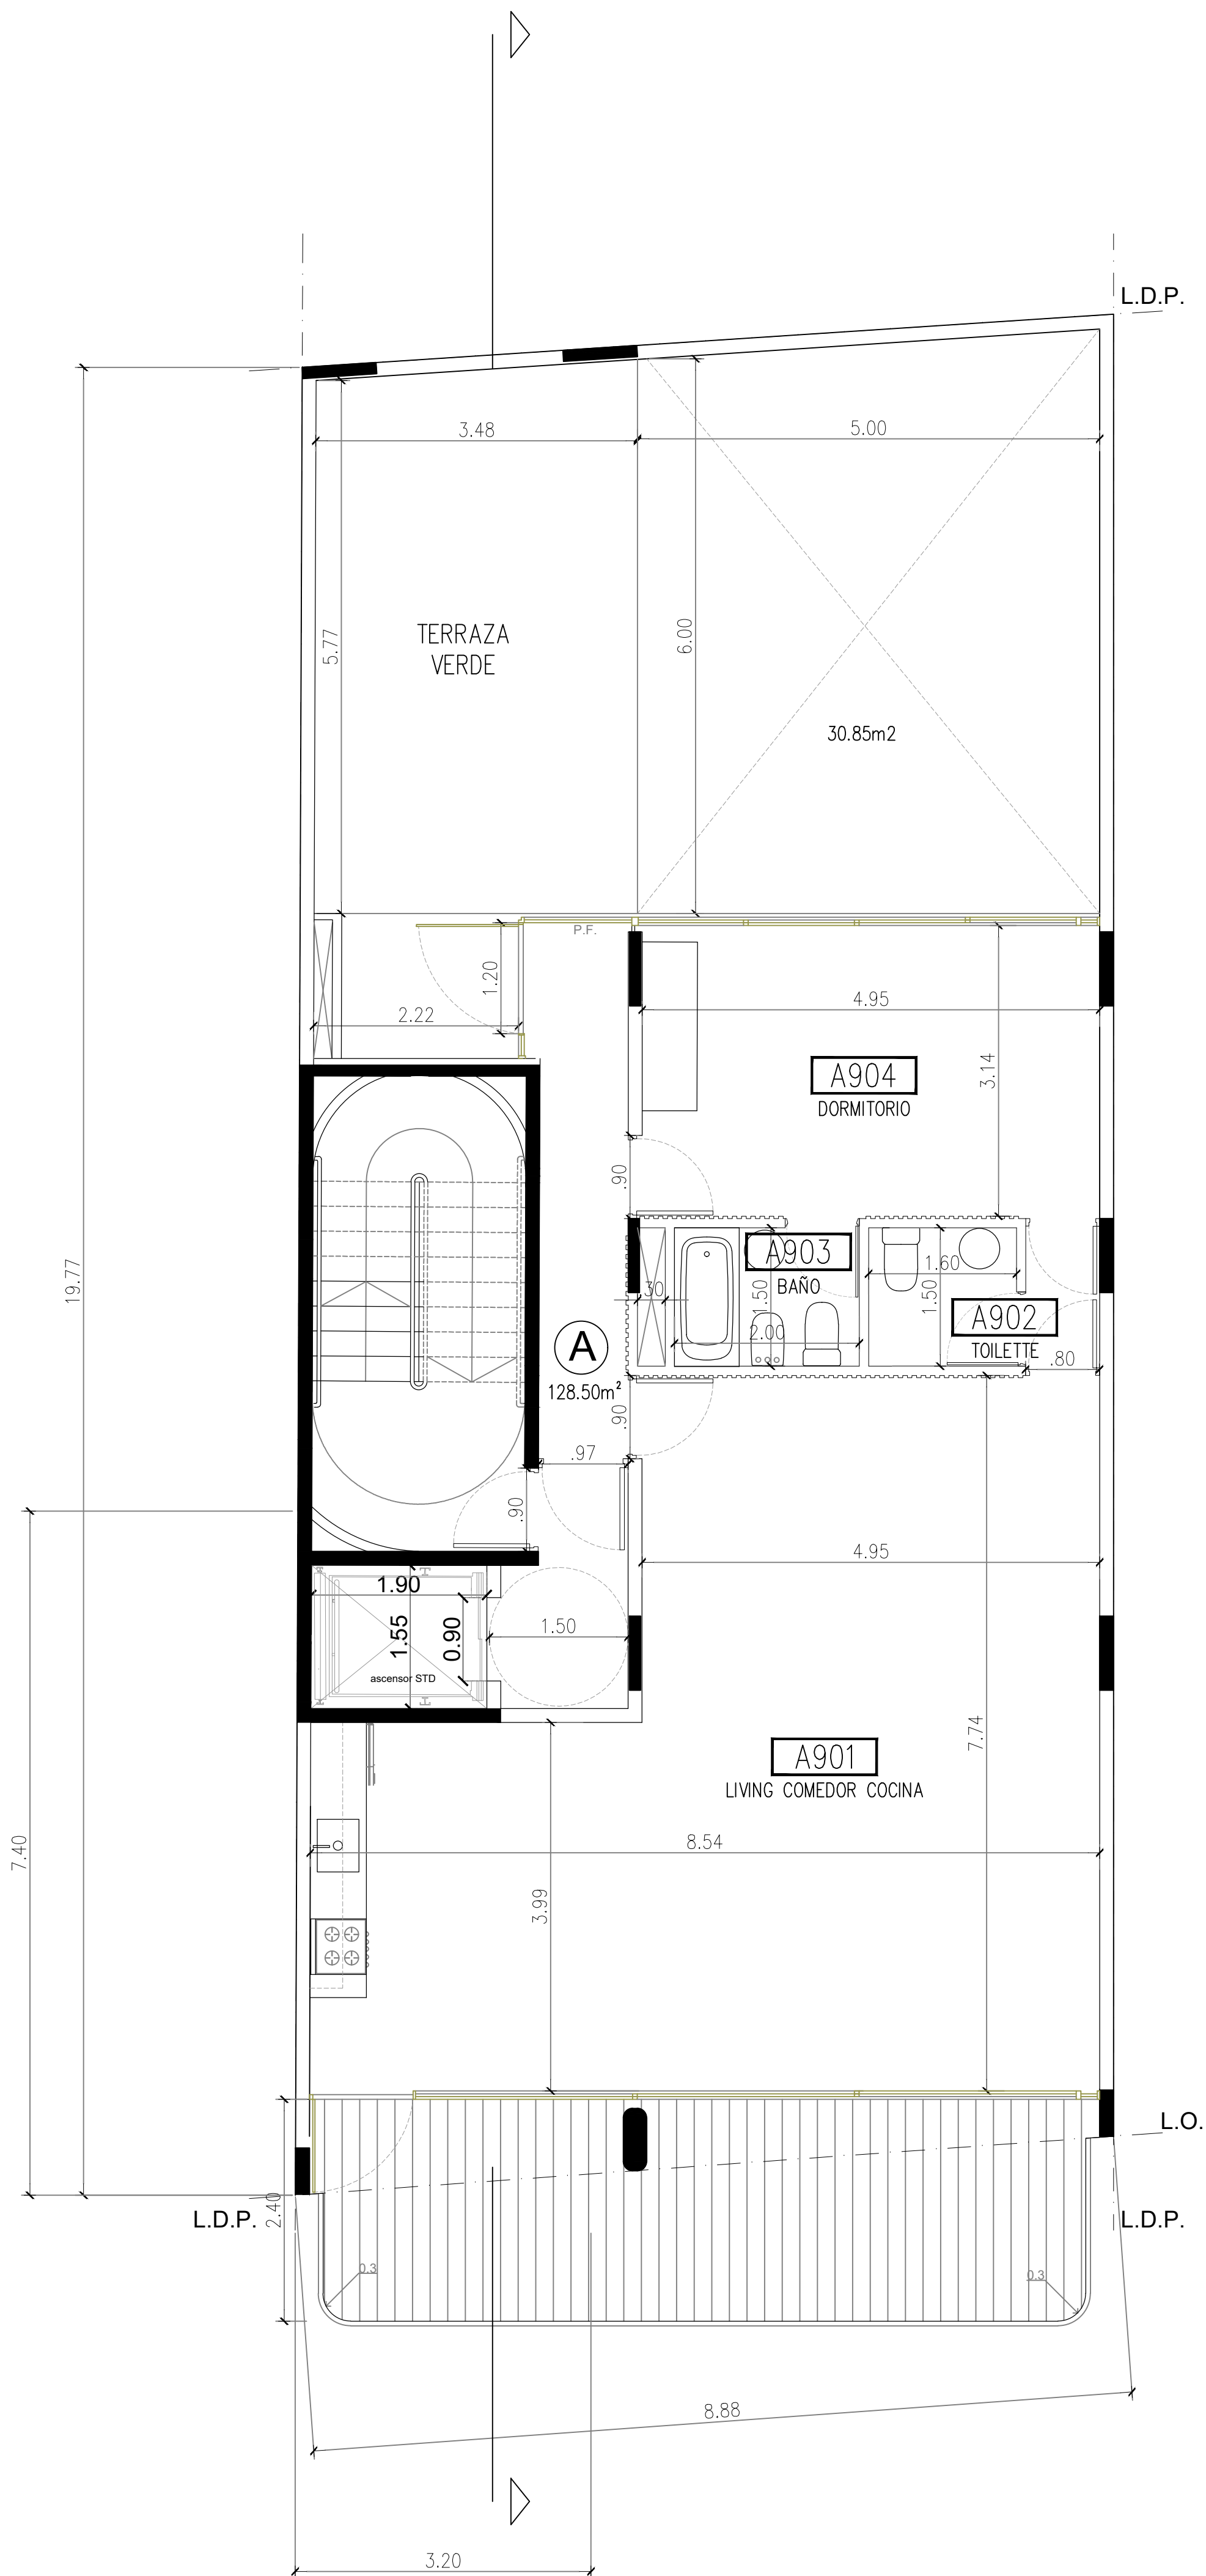

O B R A		
Caballito Yerbal 1500		
>lone lighthouse<		
ara@lhouse.com.ar TEL +541152755053 Argentina		
▲		
▲		
▲		
▲		
▲		
▲		
▲		
▲		
▲		
00	EMISION	REVISO
REV.	DETALLE	REVISO
Modificacion		
ARQUITECTURA Planta 9° Piso		
Fecha:	Escala:	1-50
PLANO N°	REV.	00
AR 09		
Archivo: YERBAL 1508_Arquitectura.dwg