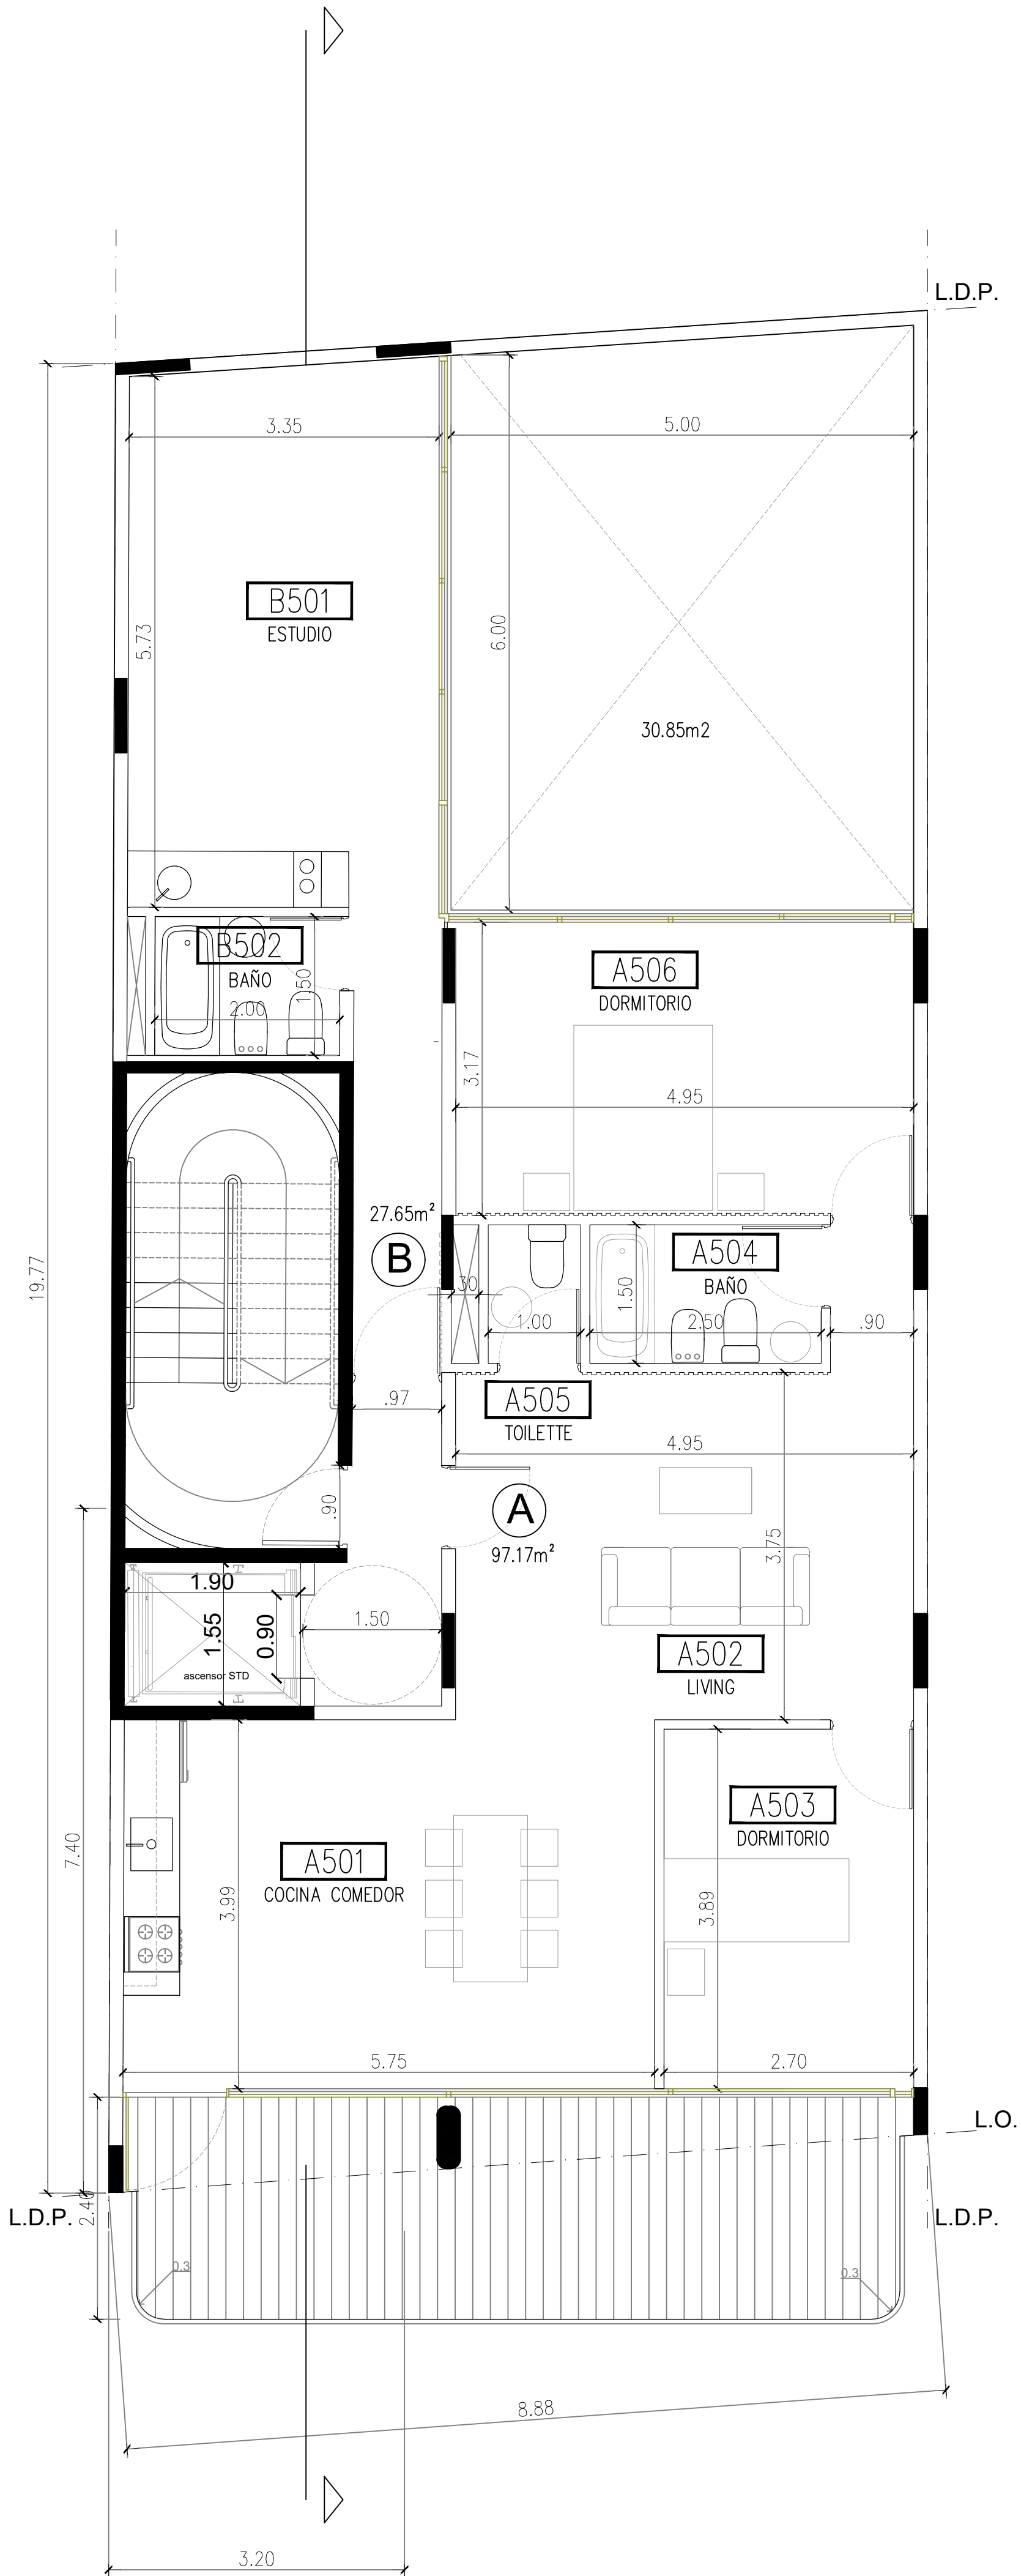

O B R A		
Caballito Yerbal 1500		
>lone lighthouse<		
ara@lhouse.com.ar TEL +541152755053 Argentina		
▲ ▲ ▲ ▲ ▲ ▲ ▲		
REV.	DETALLE	REVISO
Modificacion		
ARQUITECTURA Planta 5° Piso		
Fecha:	Escala:	1-50
PLANO N°	REV.	
AR 05	00	
Archivo: YERBAL 1508_Arquitectura.dwg