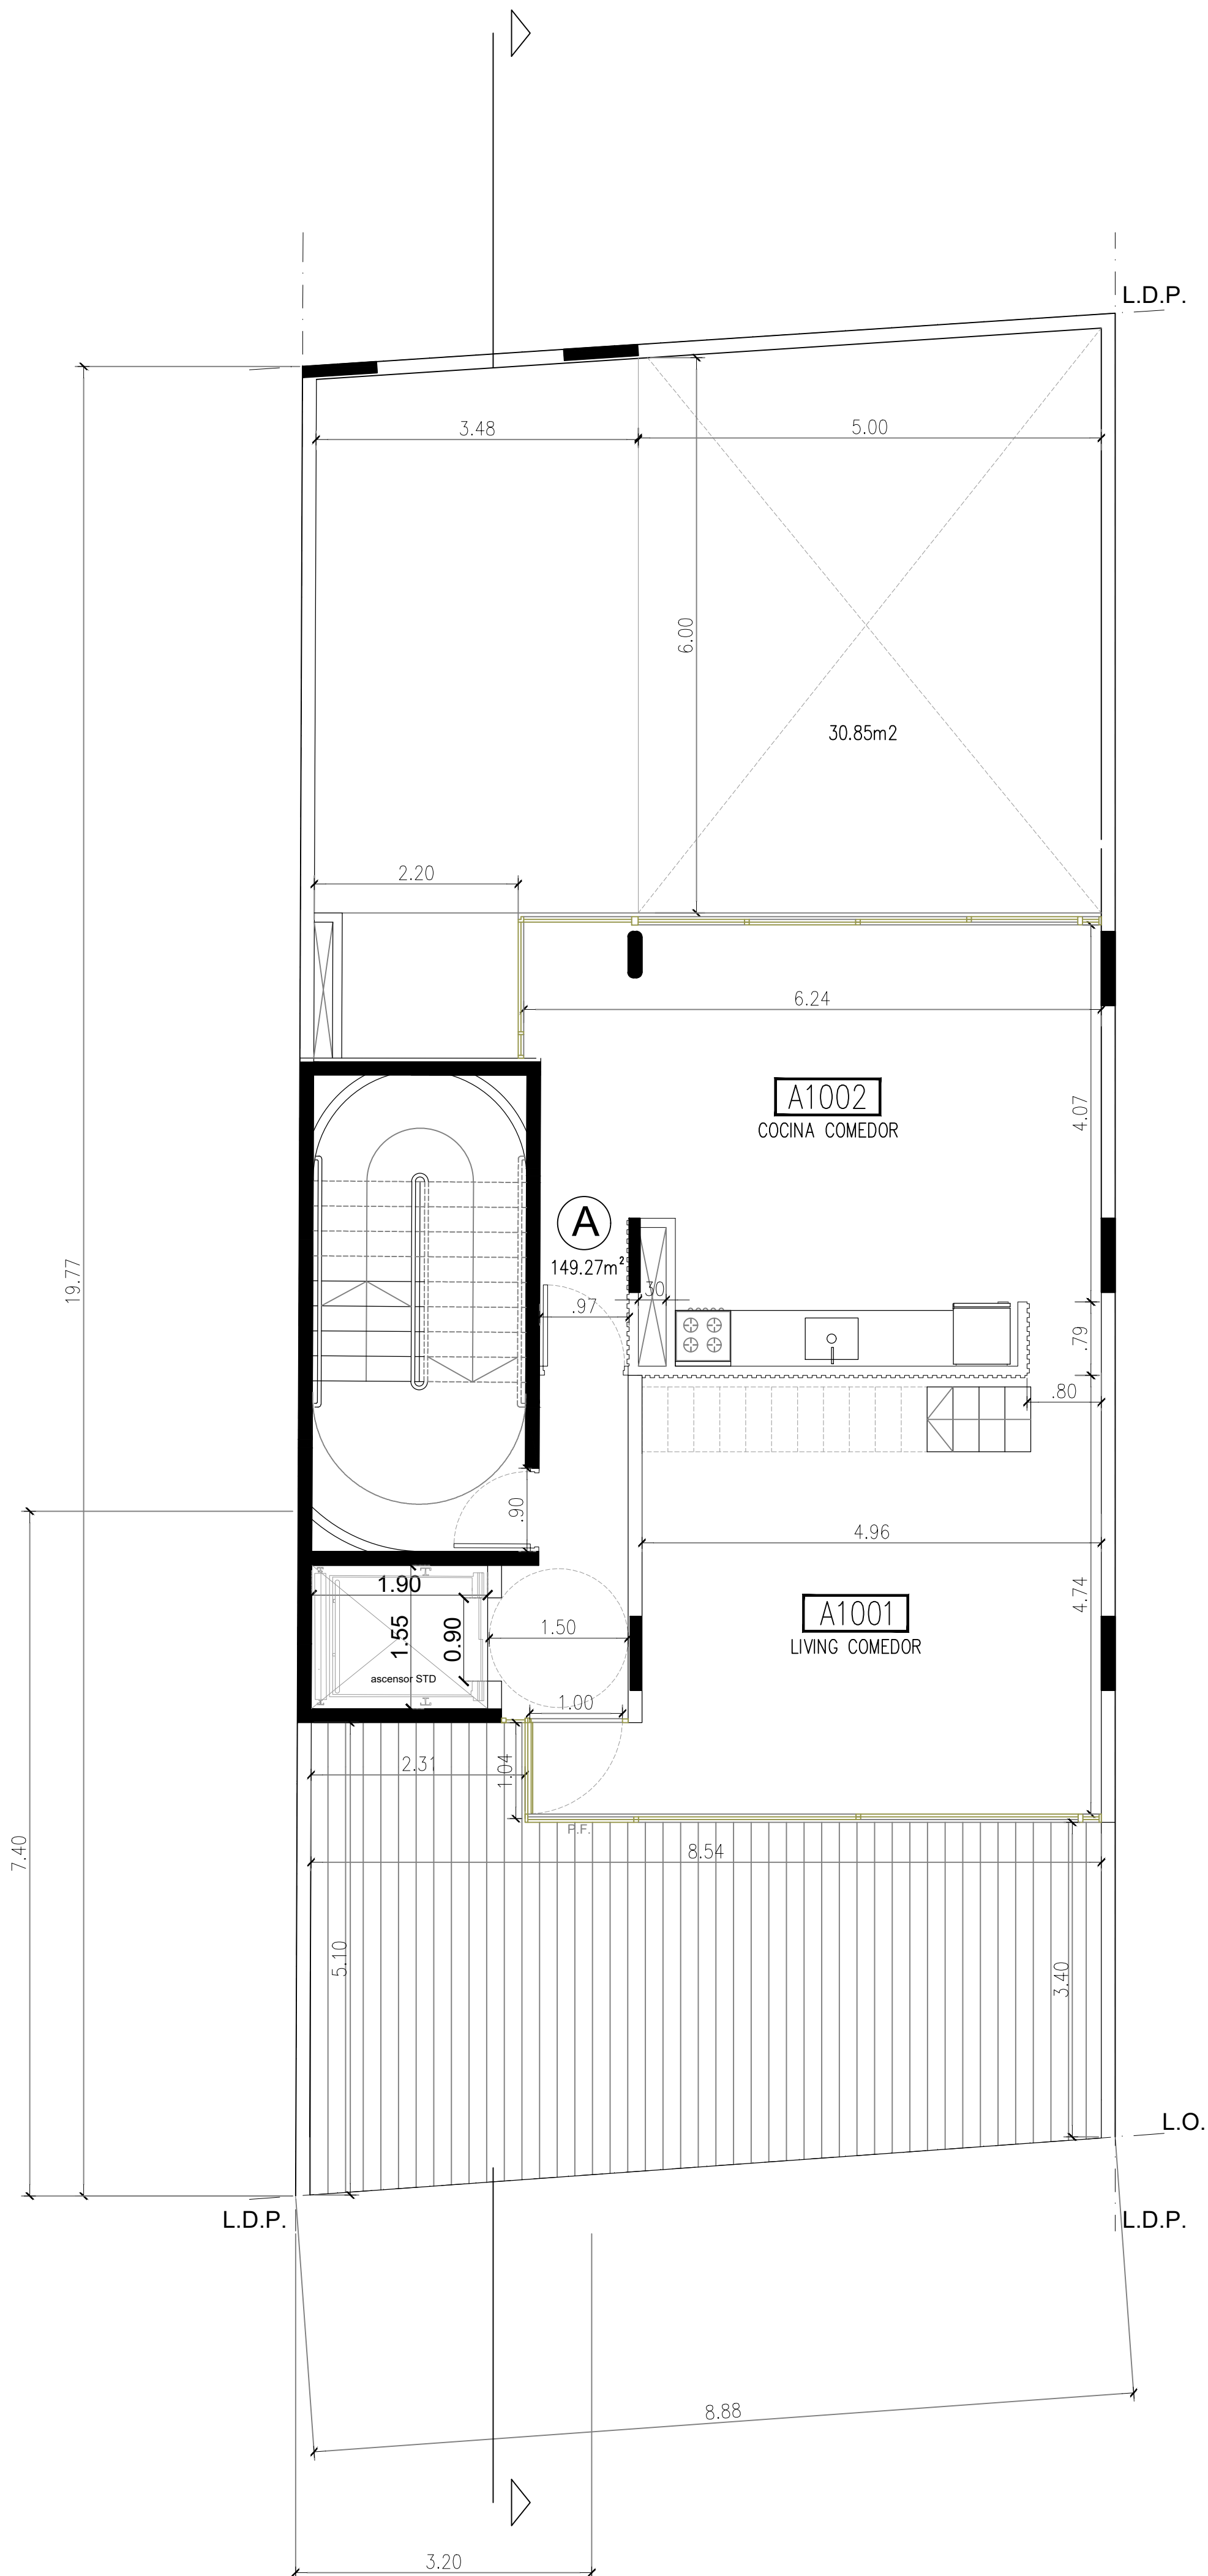

O B R A		
Caballito Yerbal 1500		
>lone lighthouse<		
arq@lighthouse.com.ar TEL +541152755053 Argentina		
REV.	EMISION	REVISO
Modificacion		
ARQUITECTURA Planta 10° Piso		
Fecha:	Escala:	1-50
PLANO N°	REV.	00
AR 10		
Archivo: YERBAL 1508_Arquitectura.dwg