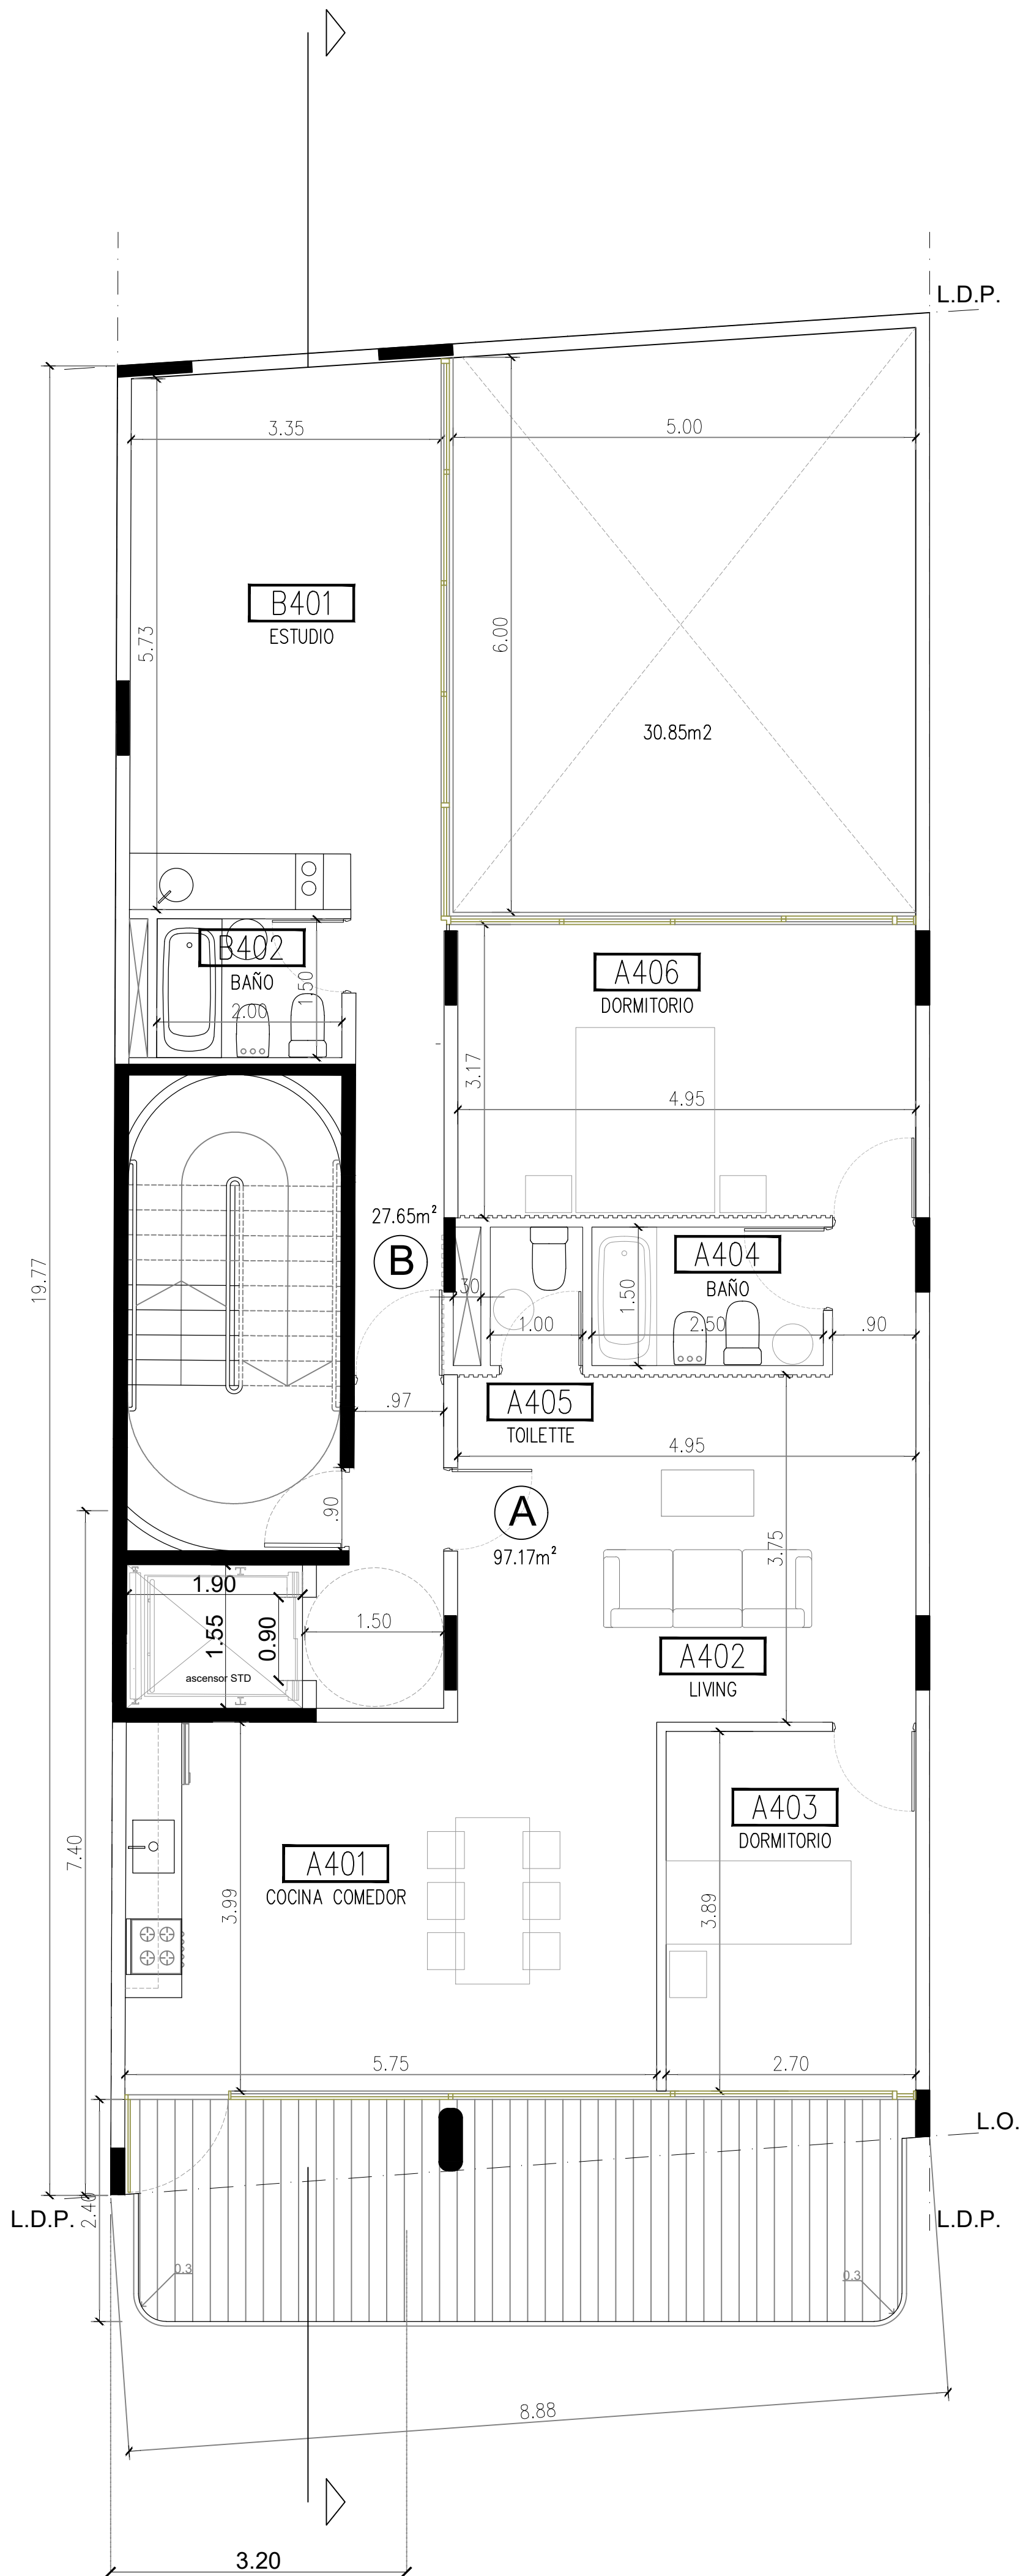

O B R A
Caballito Yerbal 1500
>lone lighthouse<
ara@lhouse.com.ar TEL +541152755053 Argentina
REV. EMISSION DETALLE REVISO
Modificacion
ARQUITECTURA Planta 4° Piso
Fecha: Escala: 1-50
PLANO N° AR 04
REV. 00
Archivo: YERBAL 1508_Arquitectura.dwg