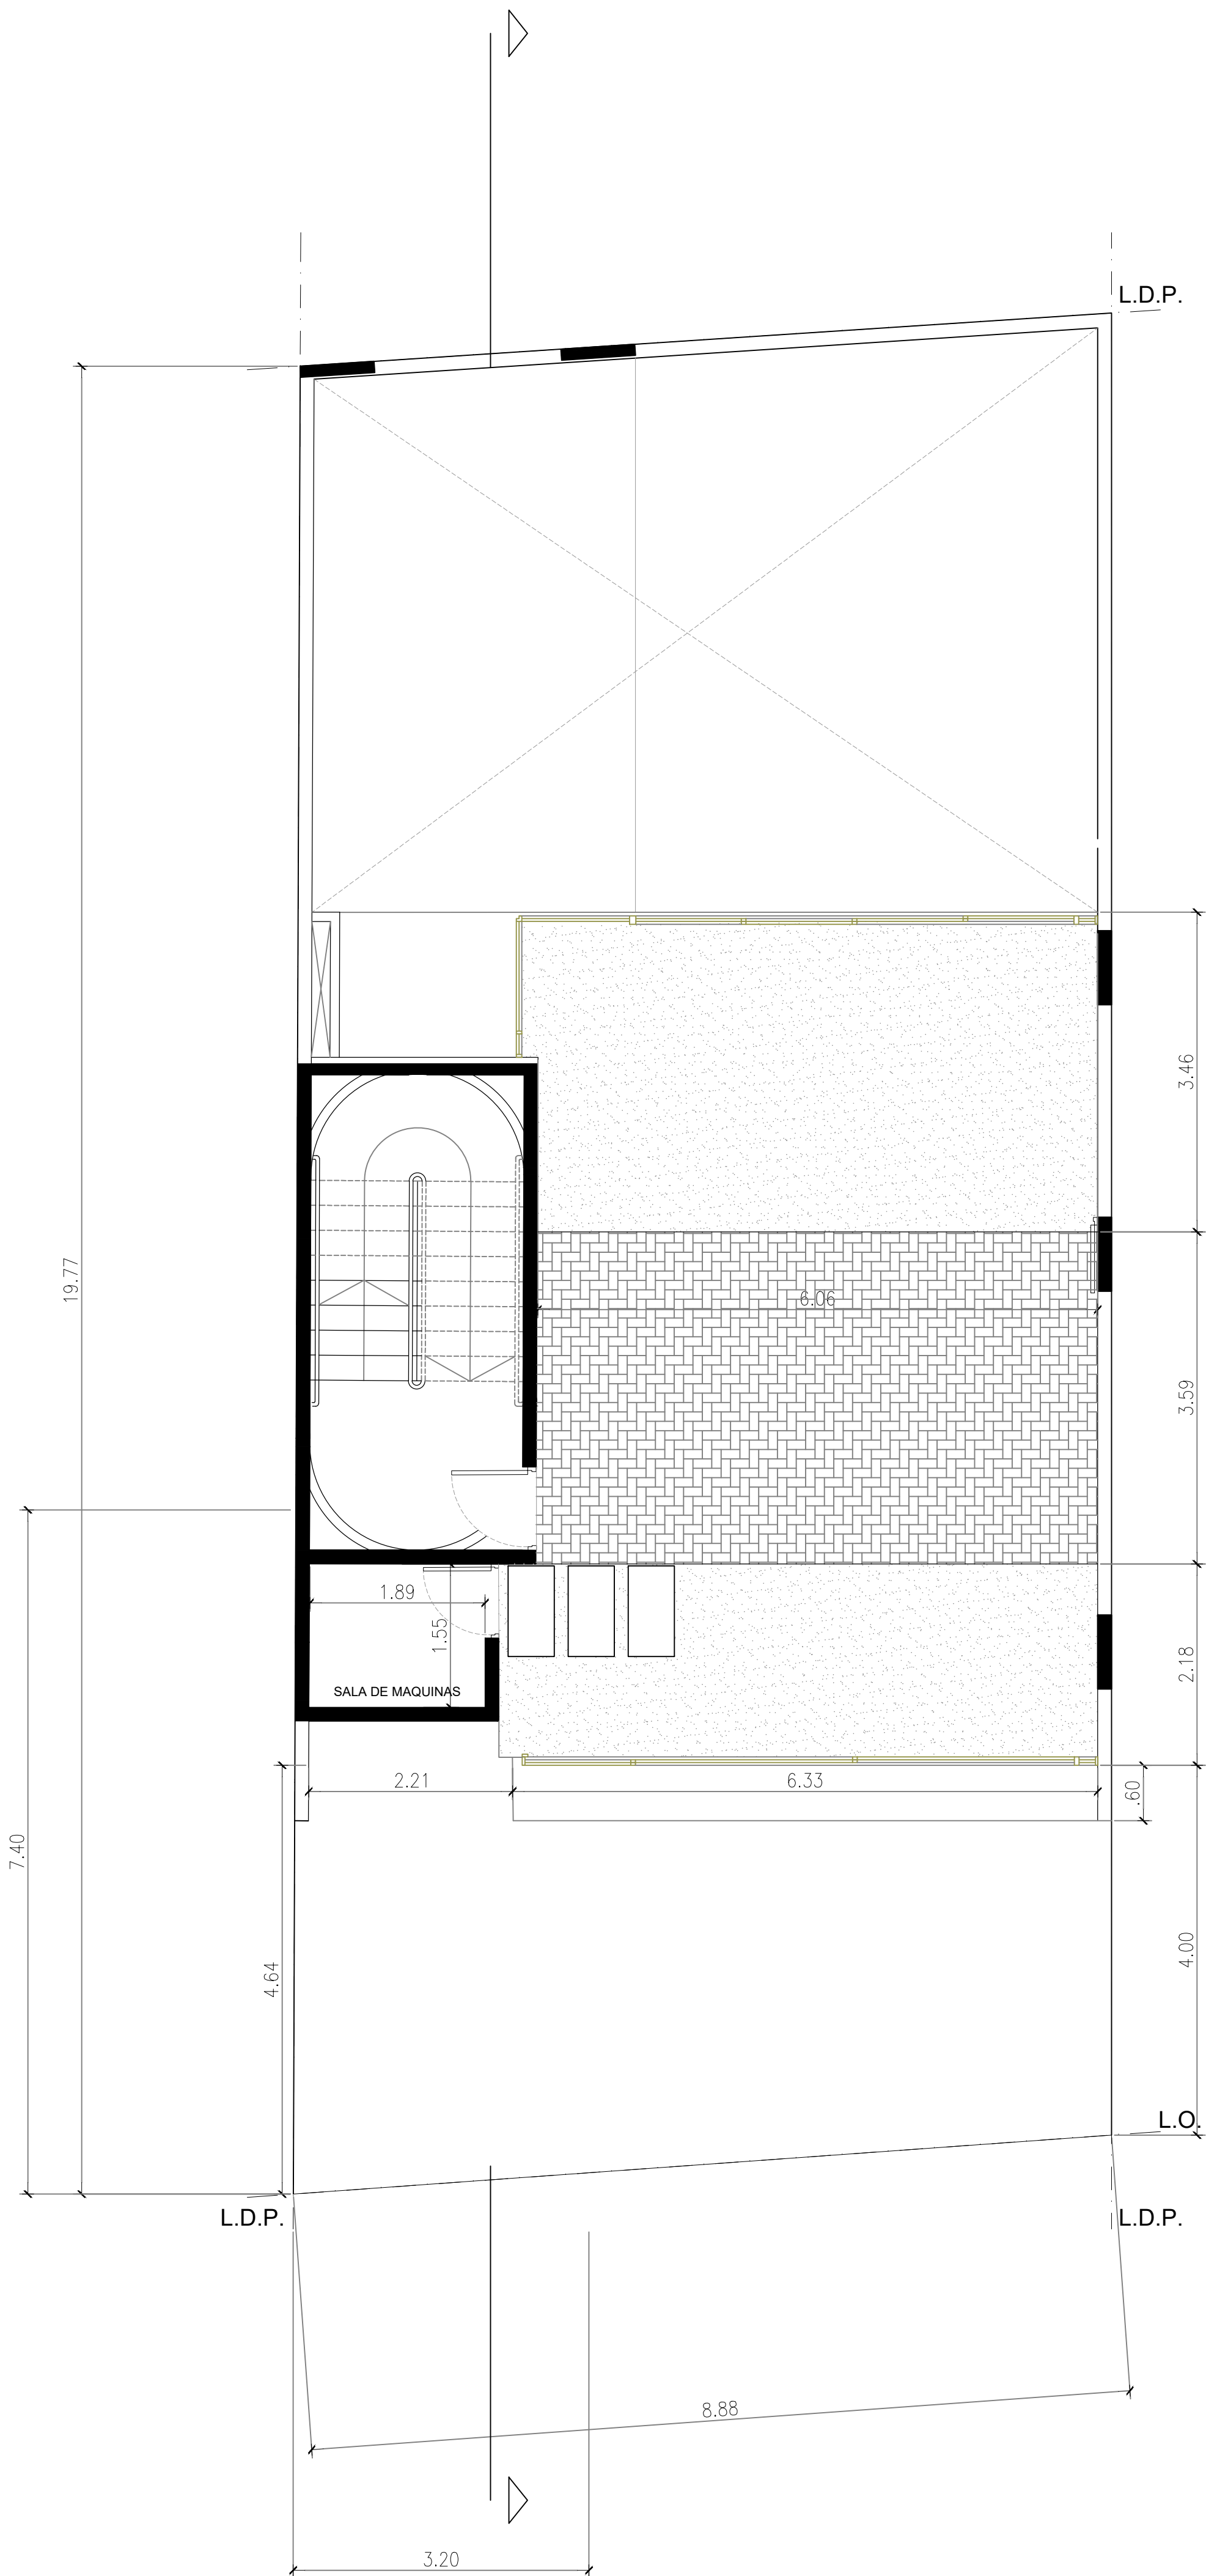

O B R A		
Caballito Yermal 1500		
>lone lighthouse<		
ara@lhouse.com.ar TEL +541152755053 Argentina		
<table border="1"> <tr> <td>REV.</td> <td>EMISION</td> <td>DETALLE</td> <td>REVISO</td> </tr> <tr> <td> </td> <td> </td> <td> </td> <td> </td> </tr> <tr> <td> </td> <td> </td> <td> </td> <td> </td> </tr> <tr> <td> </td> <td> </td> <td> </td> <td> </td> </tr> <tr> <td> </td> <td> </td> <td> </td> <td> </td> </tr> <tr> <td> </td> <td> </td> <td> </td> <td> </td> </tr> <tr> <td> </td> <td> </td> <td> </td> <td> </td> </tr> <tr> <td> </td> <td> </td> <td> </td> <td> </td> </tr> <tr> <td> </td> <td> </td> <td> </td> <td> </td> </tr> <tr> <td> </td> <td> </td> <td> </td> <td> </td> </tr> </table>		
Modificacion		
ARQUITECTURA Planta Azótea		
Fecha:	Escala:	1-50
PLANO N°	REV.	00
AR 12		
Archivo: YERBAL 1508_Arquitectura.dwg