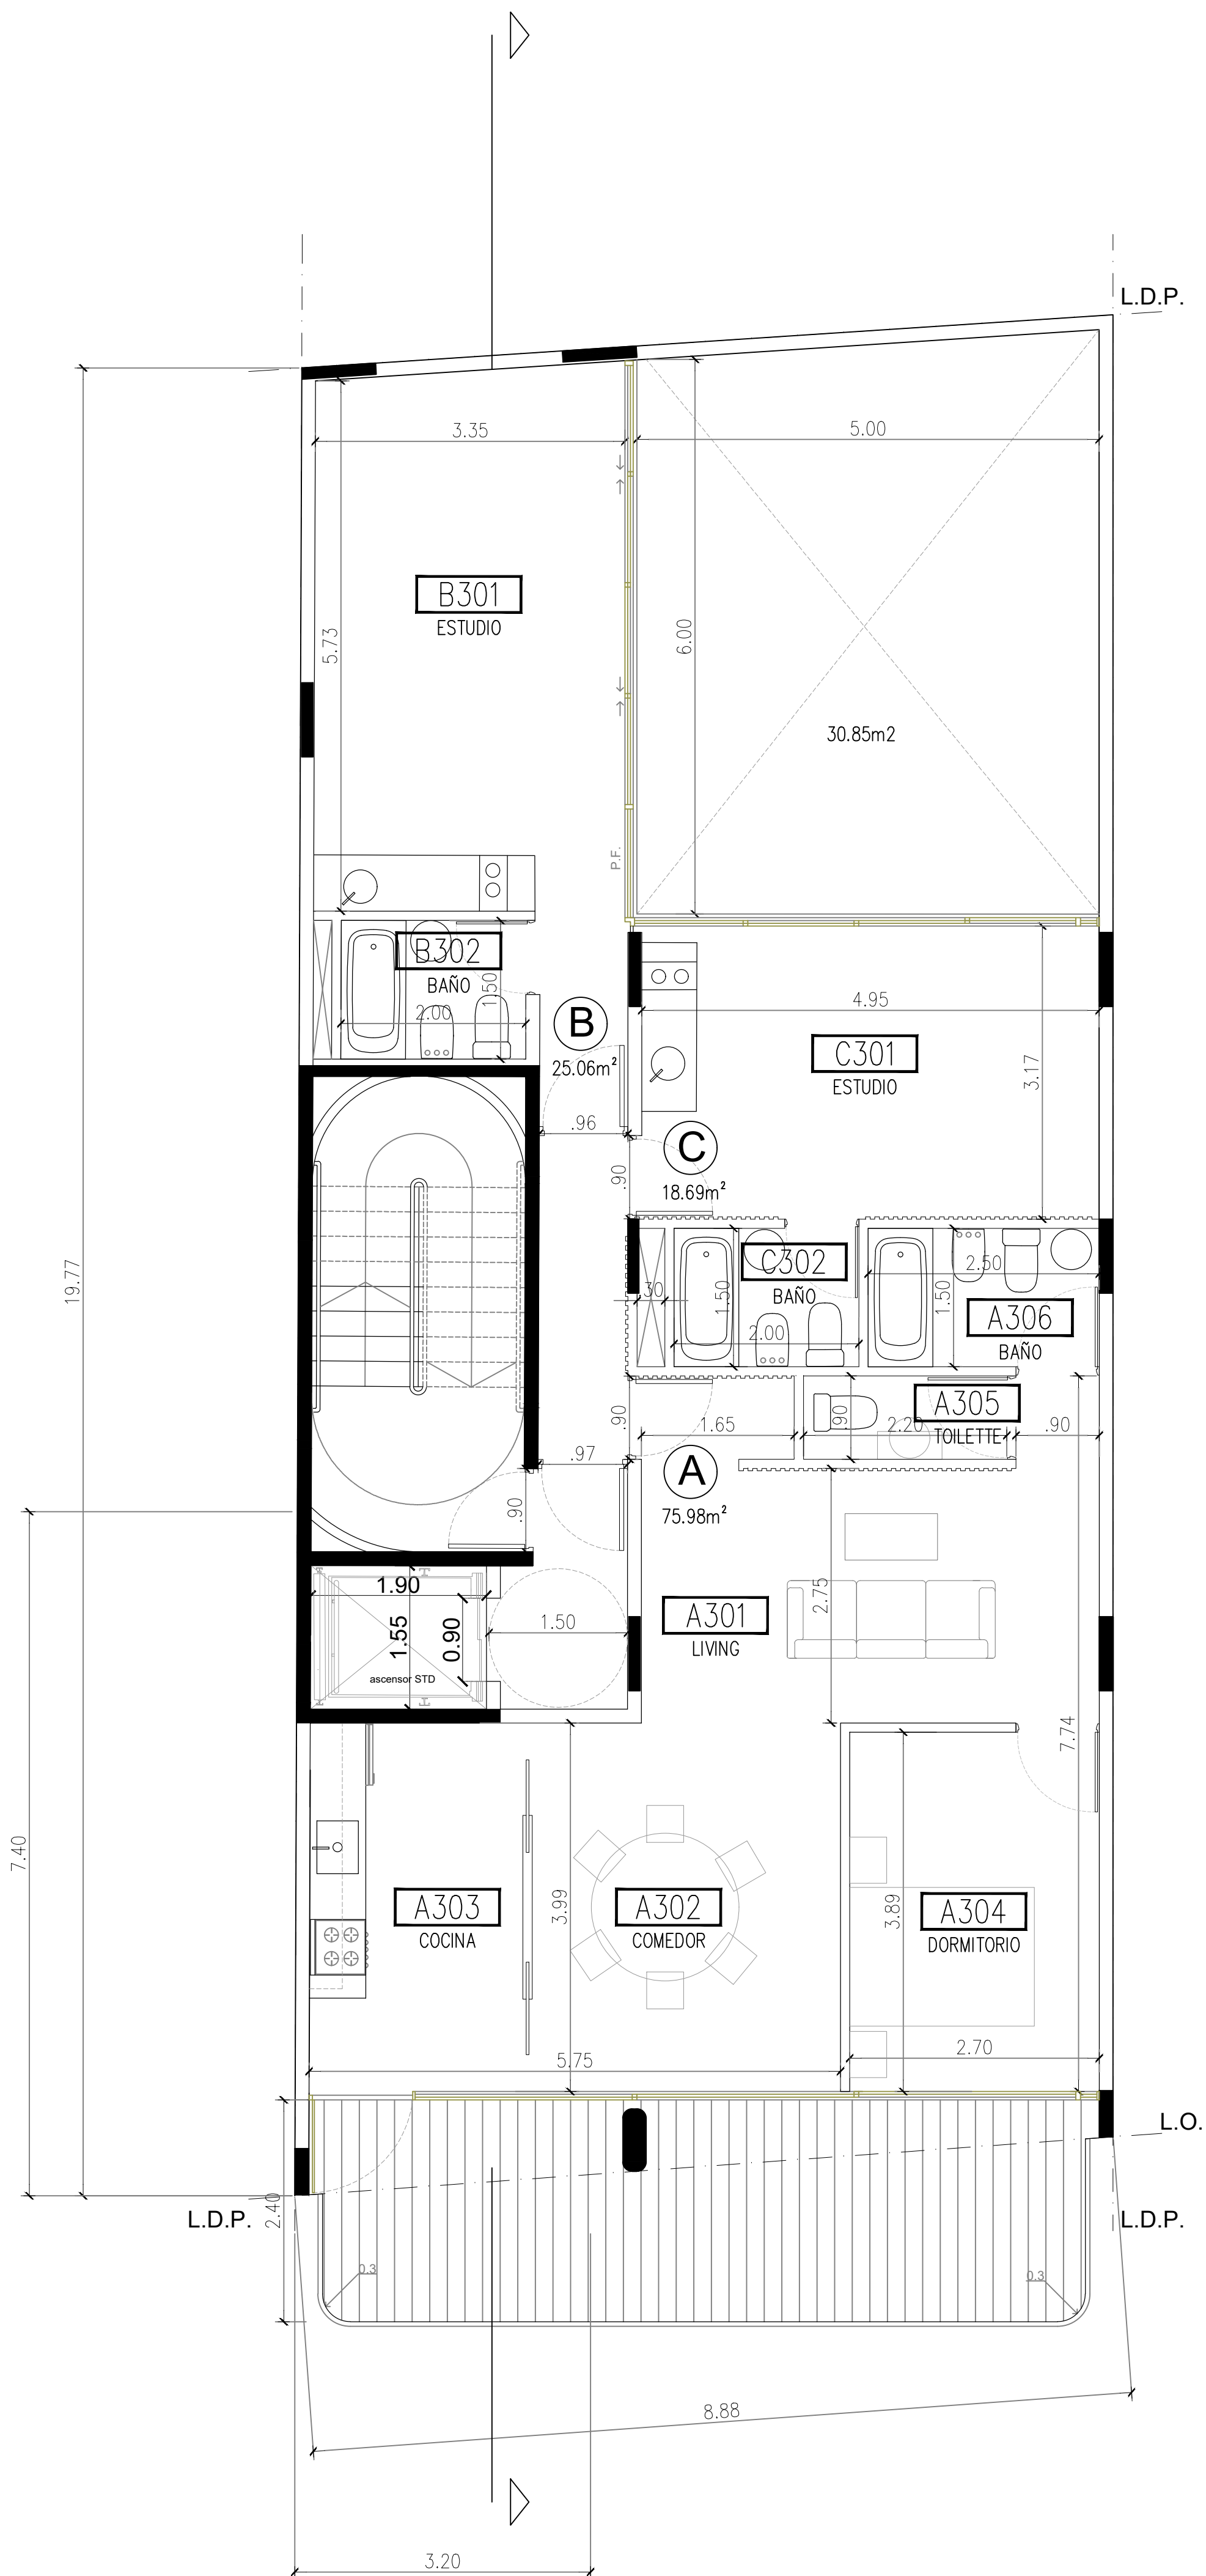

O B R A		
Caballito Yerbal 1500		
>lone lighthouse<		
ara@lhouse.com.ar TEL +541152755053 Argentina		
▲		
▲		
▲		
▲		
▲		
▲		
▲		
▲		
00.	EMISION	
REV.	DETALLE	REVISO
Modificacion		
ARQUITECTURA Planta 3° Piso		
Fecha:	Escala:	1-50
PLANO N°	REV.	
AR 03	00	
Archivo: YERBAL 1508_Arquitectura.dwg