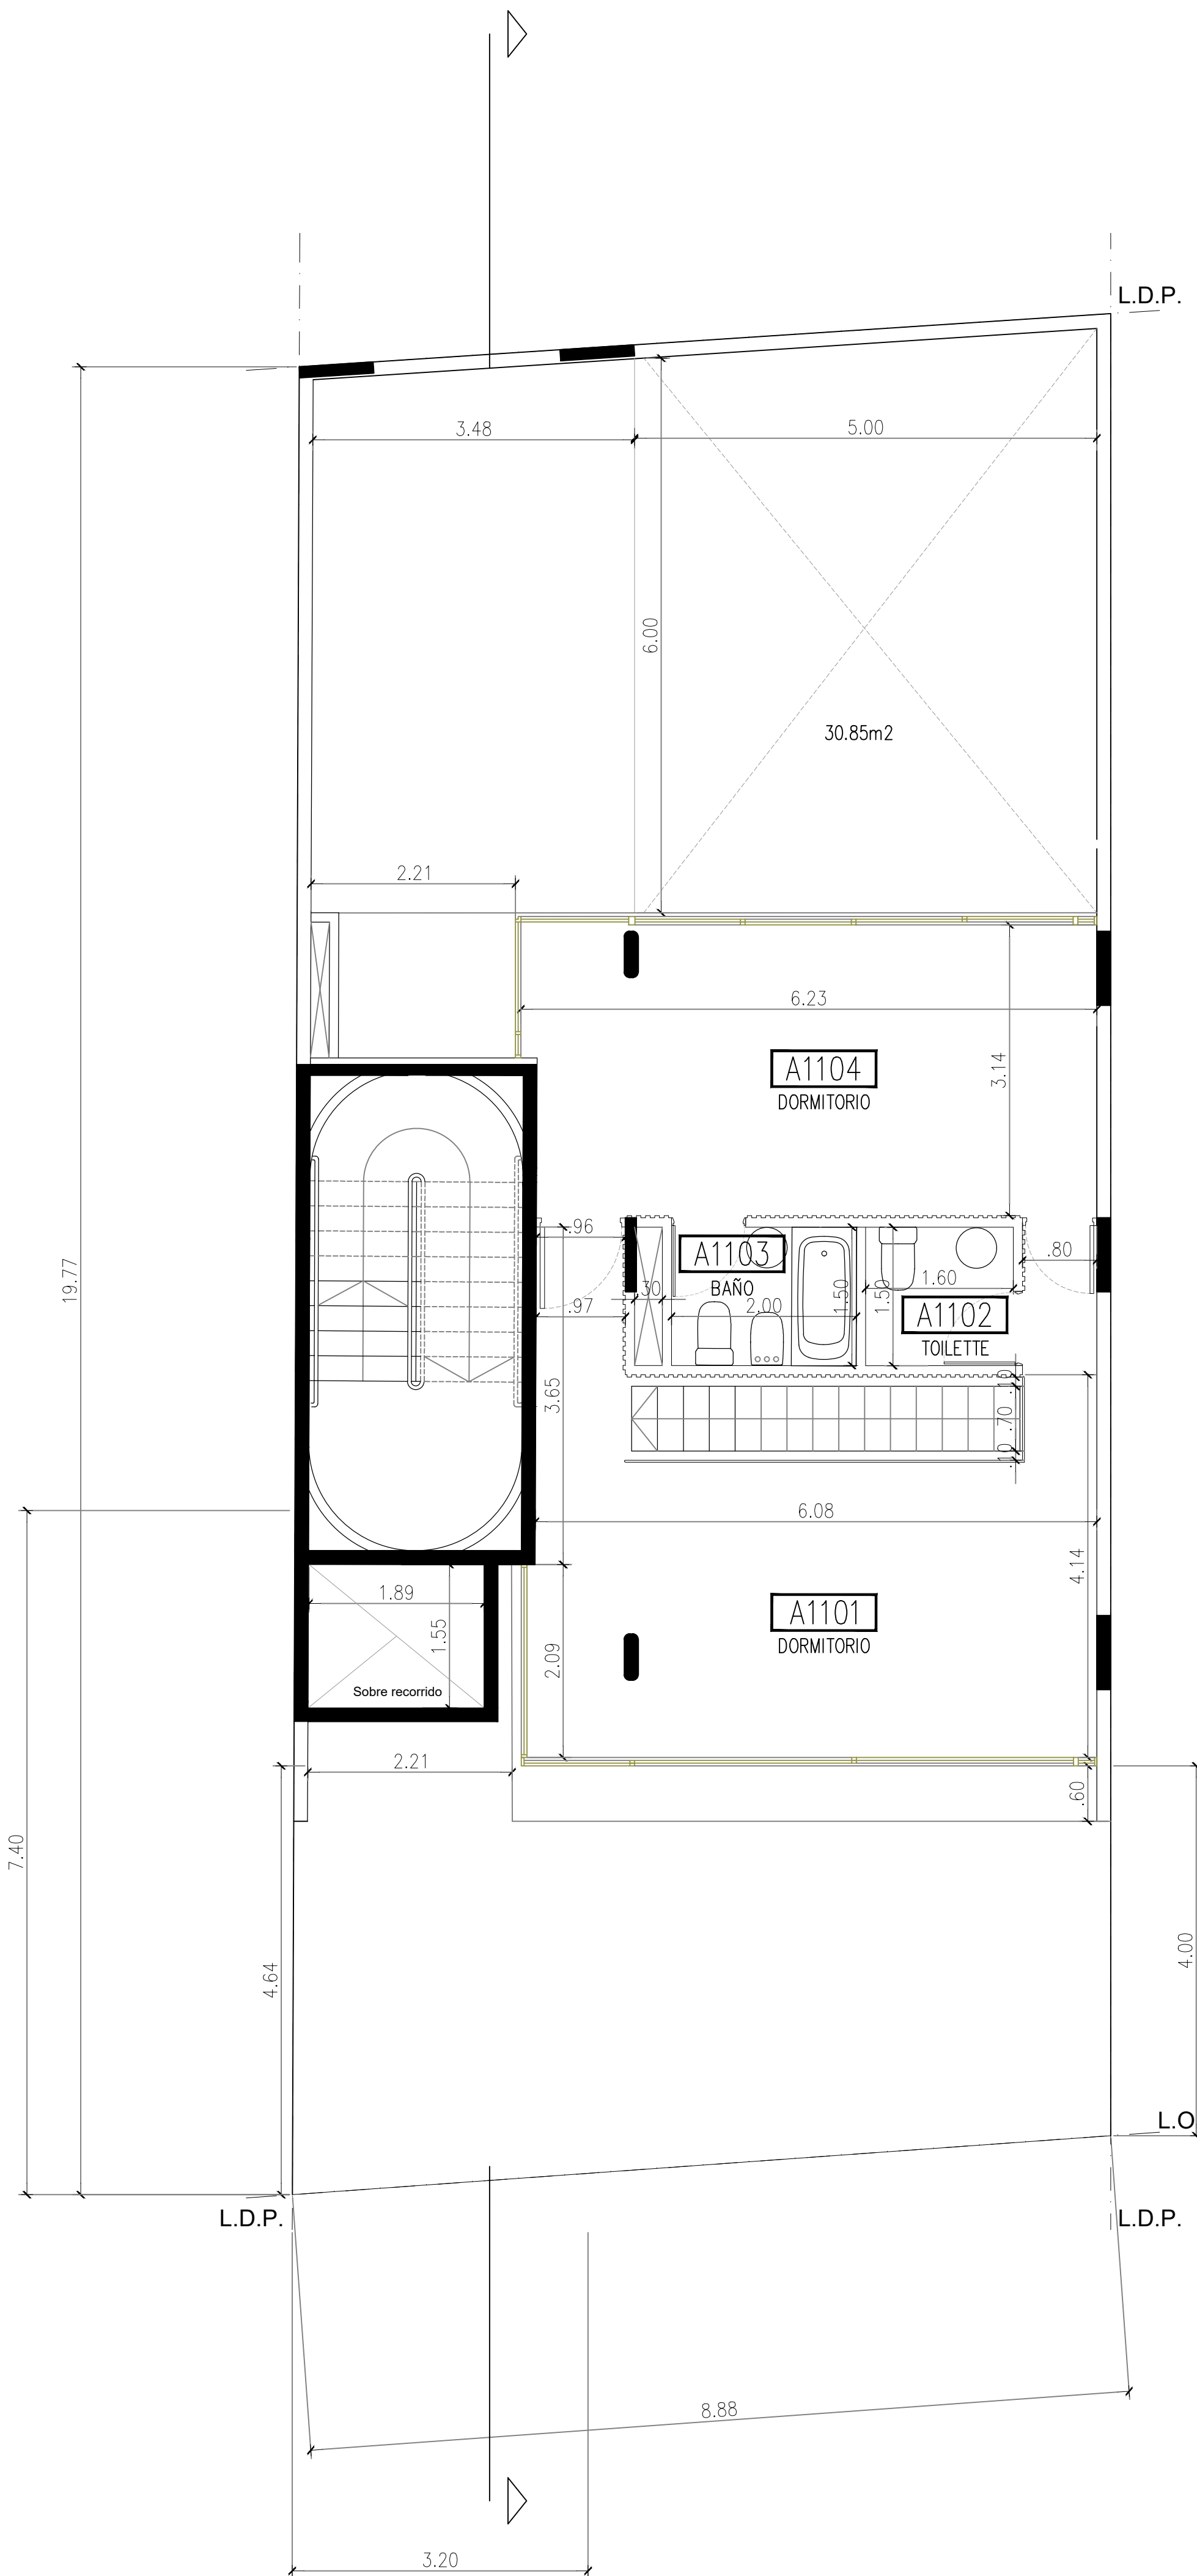

O B R A		
Caballito Yermal 1500		
>lone lighthouse<		
ara@lhouse.com.ar TEL +541152755053 Argentina		
REV.	EMISION	REVISO
Modificacion		
ARQUITECTURA Planta 11° Piso		
Fecha:		Escala: 1-50
PLANO N°		REV.
AR 11		00
Archivo: YERBAL 1508_Arquitectura.dwg