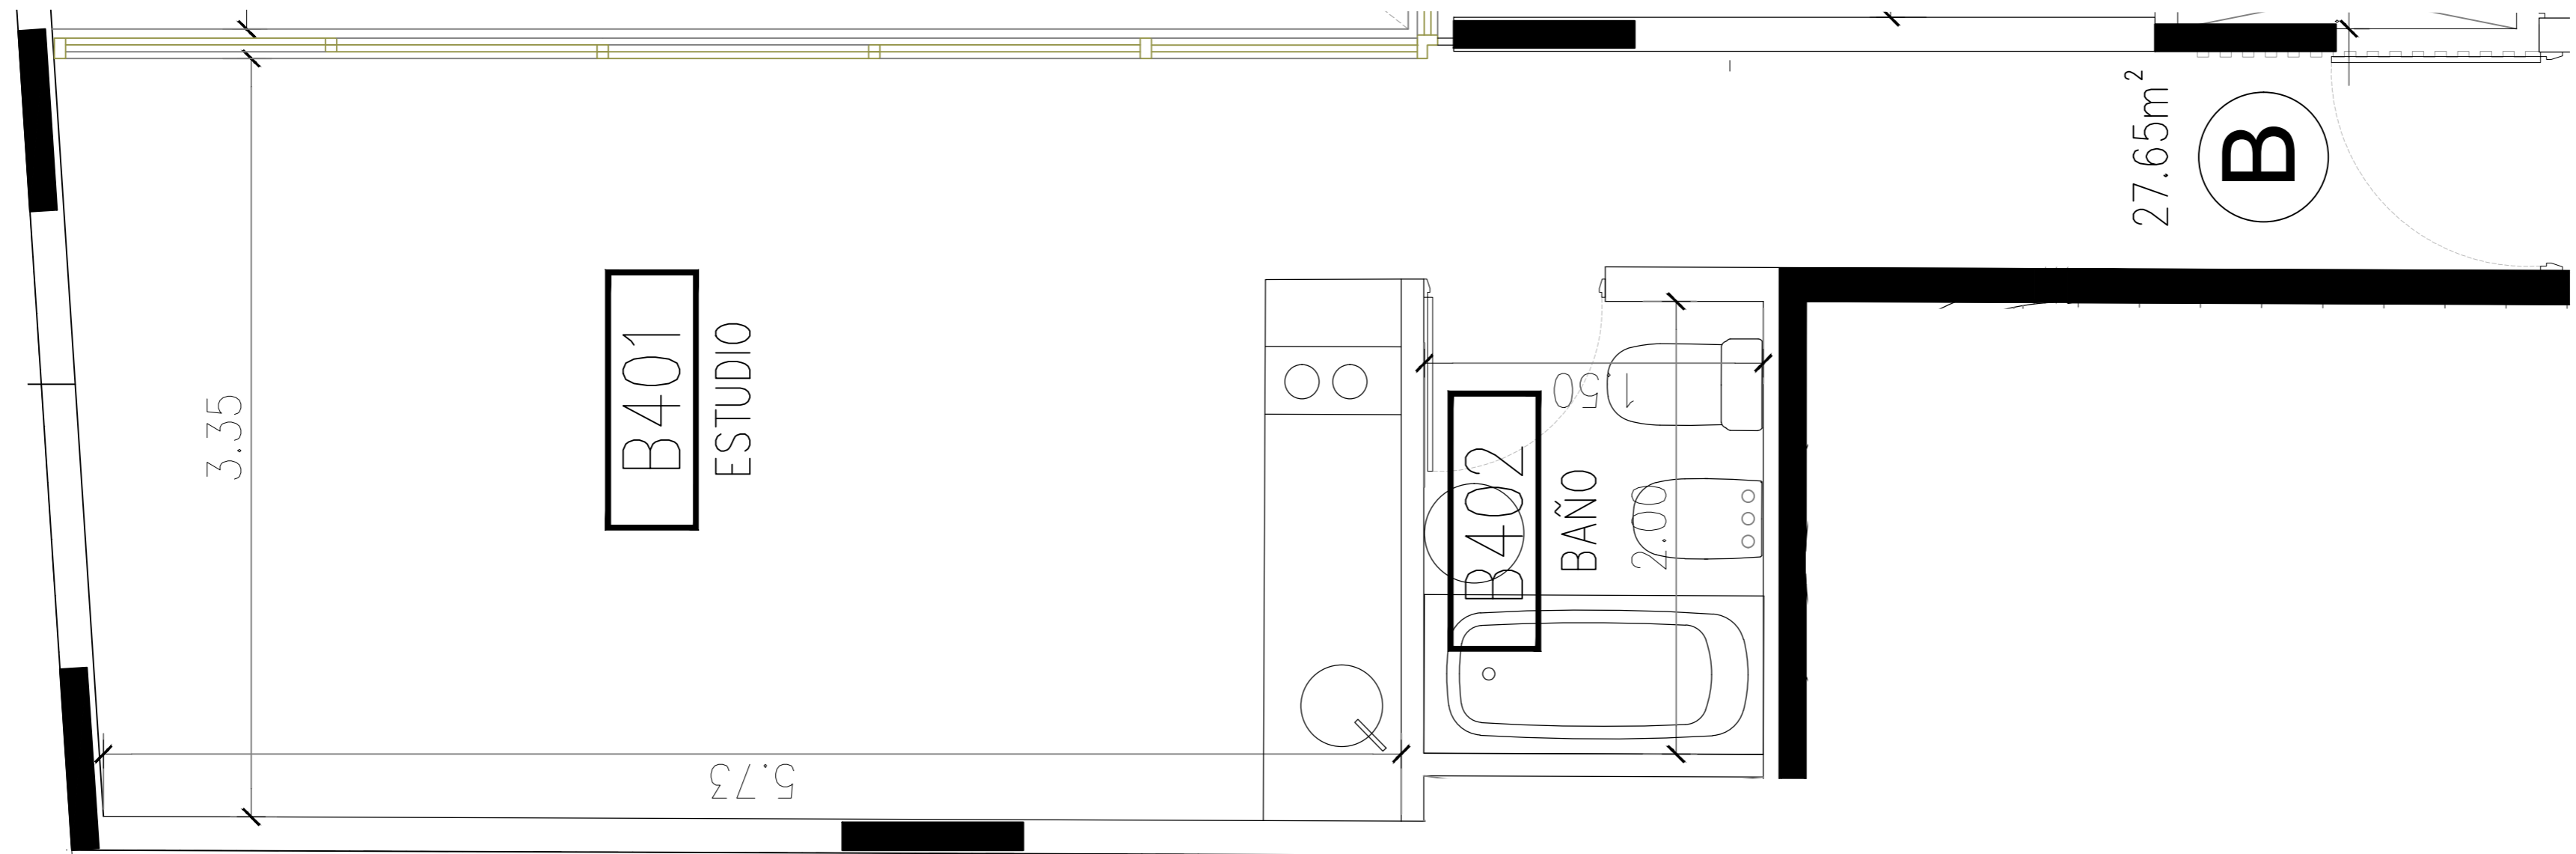

O B R A	
Caballito Yerbal 1500	
>lone lighthouse<	
arq@house.com.ar TEL +54115275053 Argentina	
REV.	DETALLE REVISO
Modificacion	
ARQUITECTURA Planta Unidades 4'A, 5'A y 6'A	
Fecha:	Escala: 1-25
PLANO N°	REV.
AR A04/05/06	00
Archivo: YERBAL_1508_Arquitectura.dwg	

O B R A		
Caballito Yerbal 1500		
>lone lighthouse<		
arq@lighthouse.com.ar TEL +541152755063 Argentina		
	REVISION DETALLE REVISO	Modificacion
ARQUITECTURA Planta Unidades 4'B, 5'B y 6'B		
Fecha: Escala: 1-50		
PLANO N° AR B04/05/06	REV. 00	Archivo: YERBAL 1508_Arquitectura.dwg