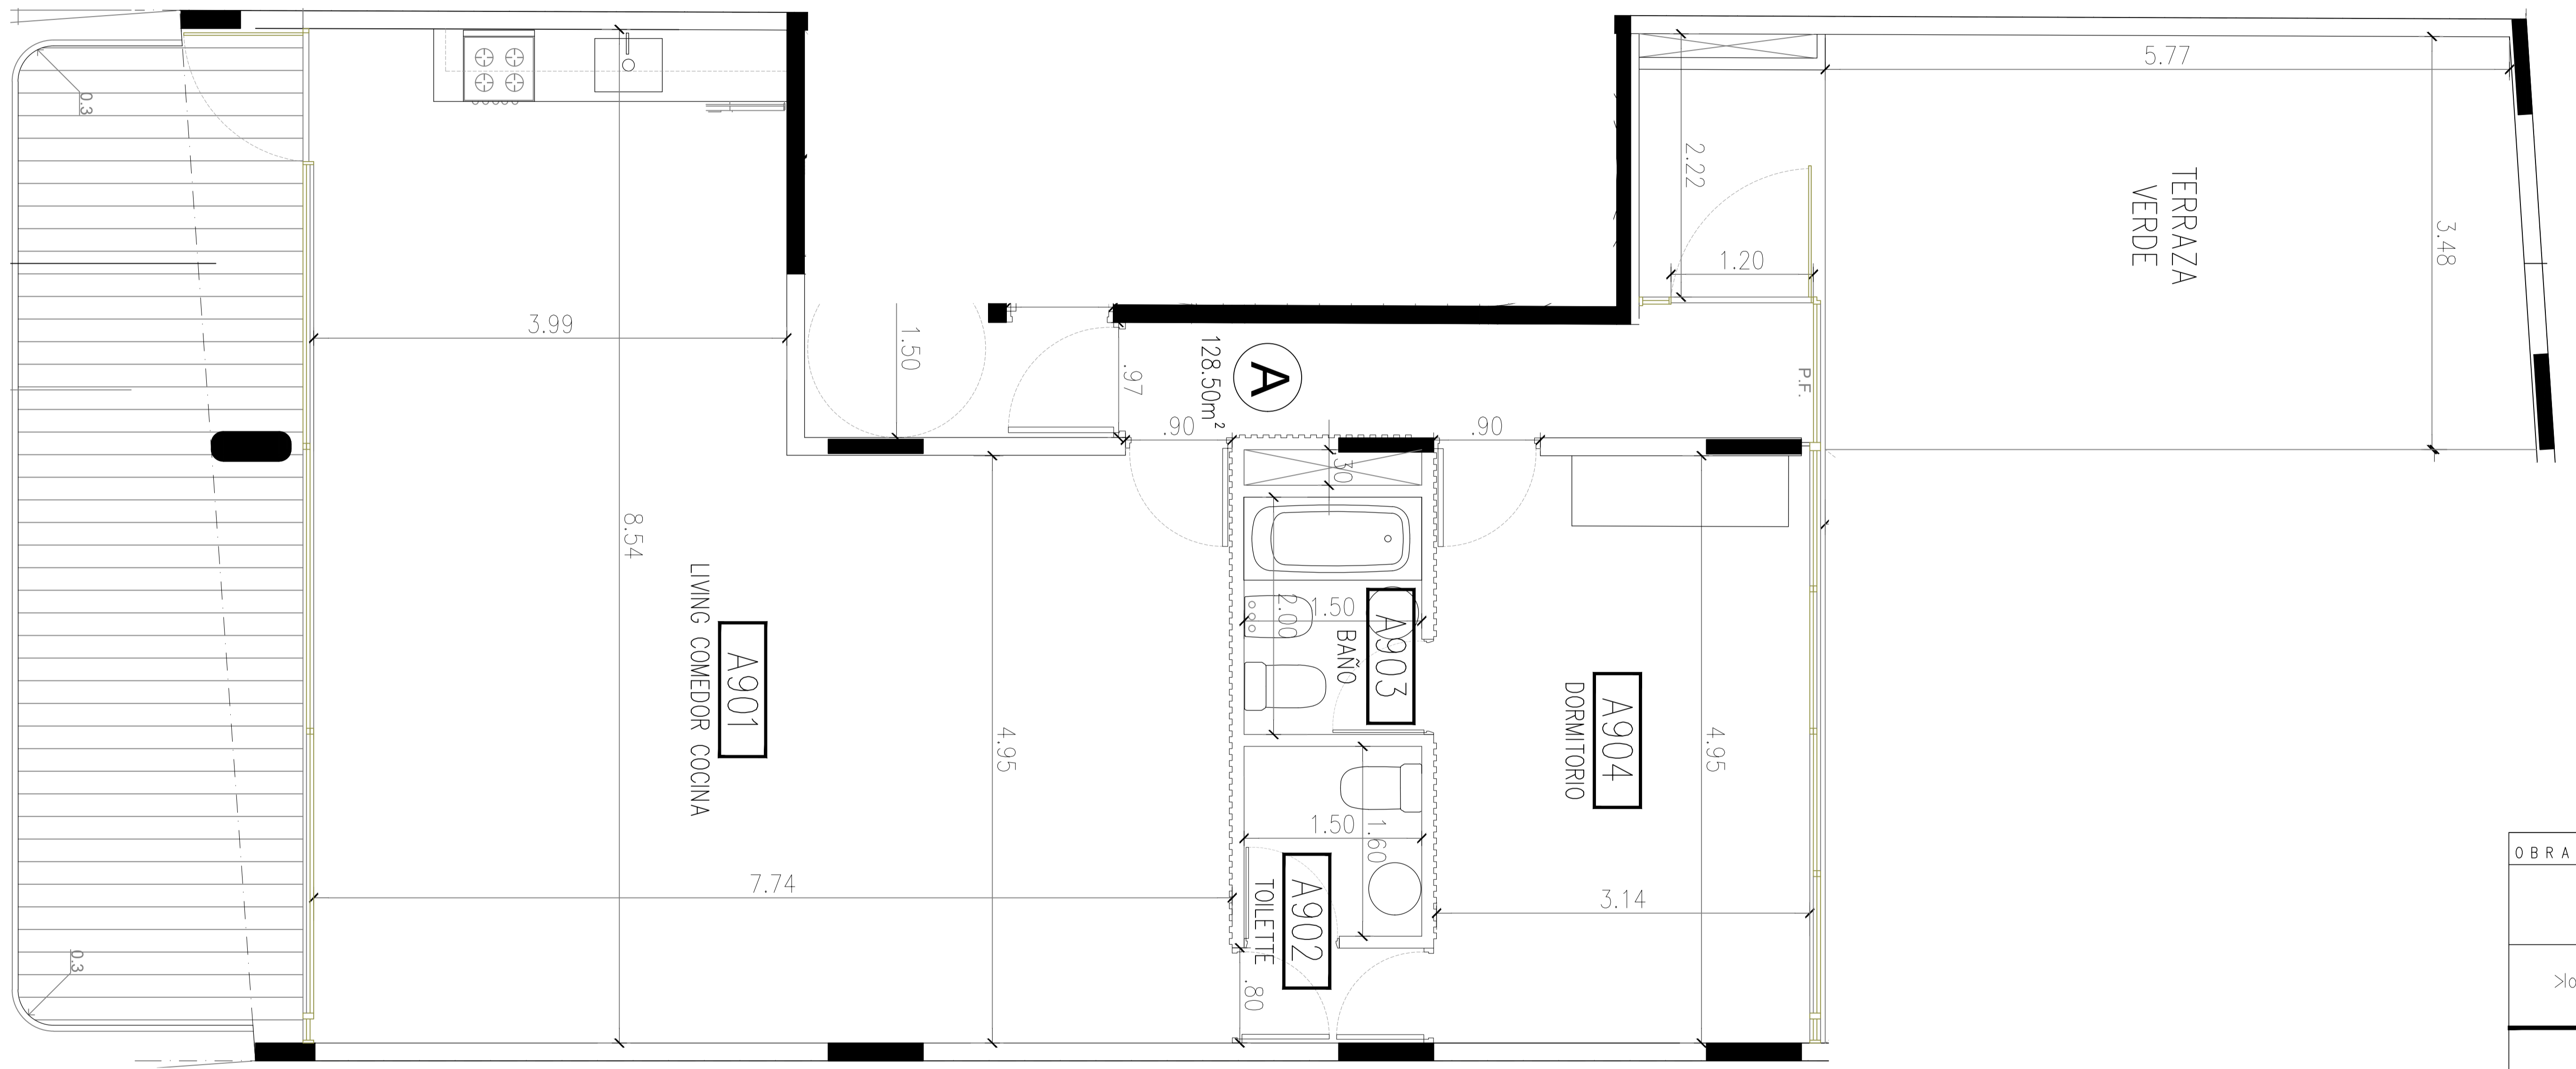

O B R A		
Caballito Yerbal 1500		
>lone lighthouse<		
arq@house.com.ar TEL +54115275053 Argentina		
REV.	DETALLE	REVISO
Modificacion		
ARQUITECTURA Planta Unidades 9'A		
Fecha:	Escola:	1-25
PLANO N°	REV.	
AR A09	00	
Archivo: YERBAL_1508_Arquitectura.dwg