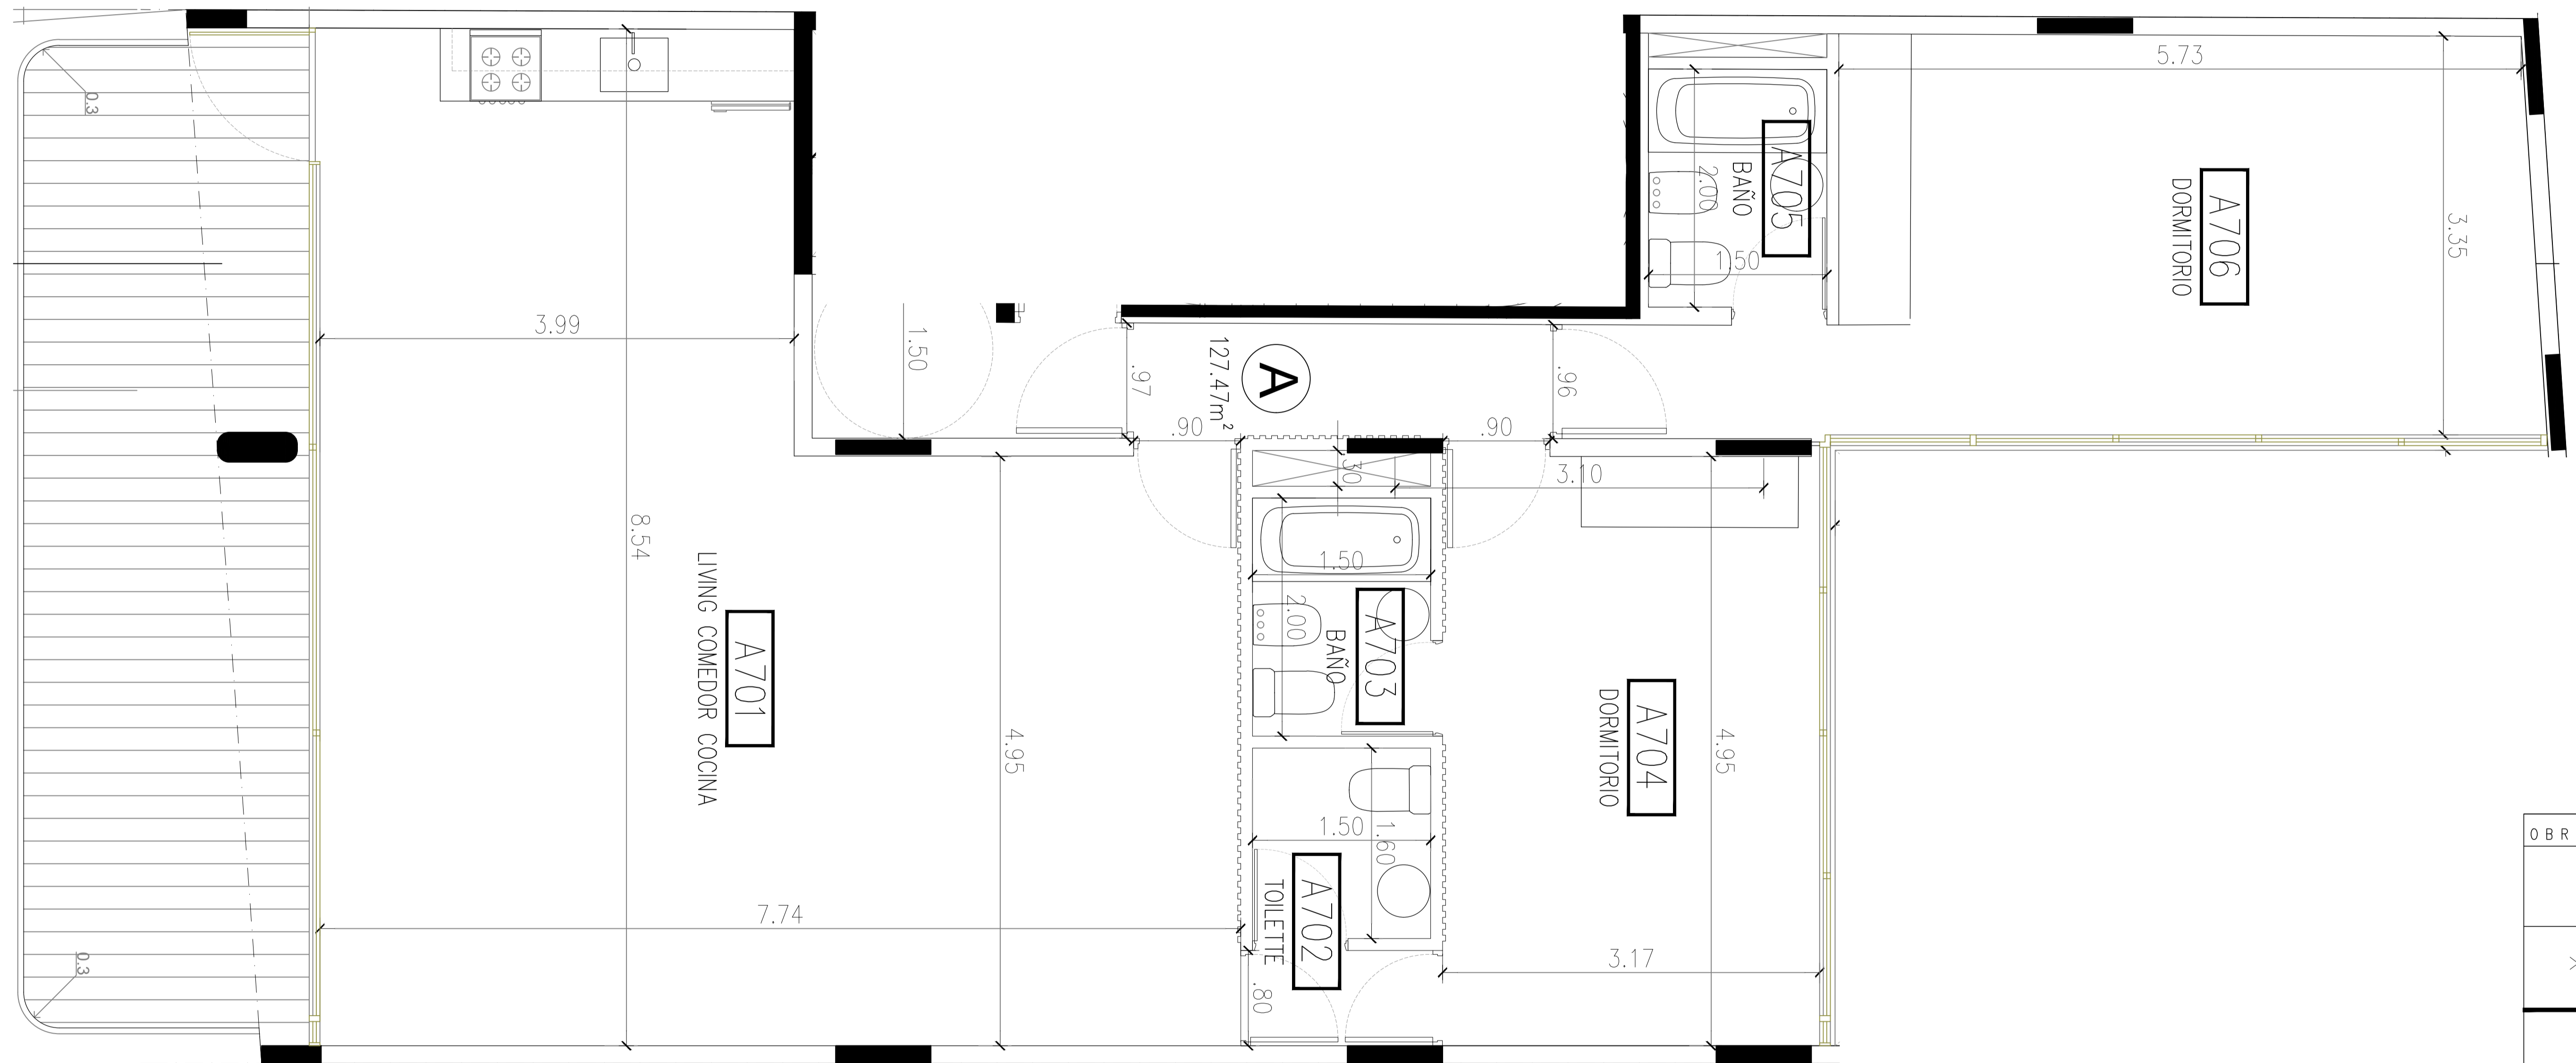

O B R A	
Caballito Yerbal 1500	
>lone lighthouse<	
arq@house.com.ar TEL +54115275053 Argentina	
REV.	DETALLE REVISO
Modificacion	
ARQUITECTURA Planta Unidades 4'A, 5'A y 6'A	
Fecha:	Escala: 1-25
PLANO N°	REV.
AR A04/05/06	00
Archivo: YERBAL_1508_Arquitectura.dwg	

O B R A		
Caballito Yerbal 1500		
>lone lighthouse<		
arq@lighthouse.com.ar TEL +541152755063 Argentina		
	REVISION DETALLE REVISO	Modificacion
ARQUITECTURA Planta Unidades 4'B, 5'B y 6'B		
Fecha: Escala: 1-50		
PLANO N° AR B04/05/06	REV. 00	Archivo: YERBAL 1508_Arquitectura.dwg